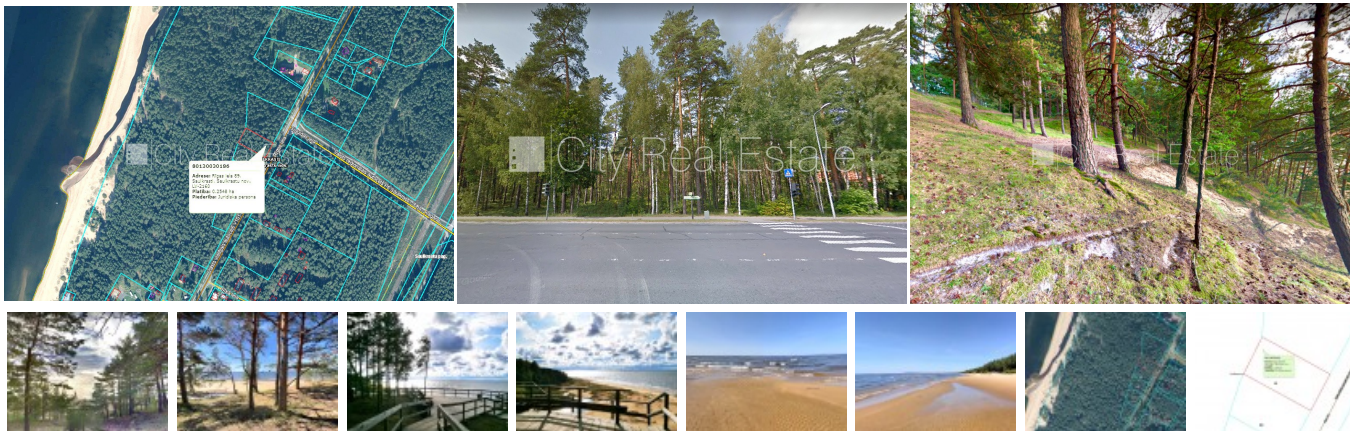

Pārdod zemi Rīgas rajonā, Saulkrastos, Rīgas iela

Zeme īpašumā, zaļā teritorija 2548 m<sup>2</sup>, saskaņā ar aktuālo pilsētas teritorijas atļauto izmantošanas plānu: priežu parka apbūves teritorija, mežs 2548 m<sup>2</sup>, saparcelēts, dabas parks, parka teritorija ar atļauto apbūves blīvumu 12 %, savrupmāju retināta apbūve, iespējama mazstāvu apbūve, atļauts būvēt divu stāvu ēku, atļauts būvēt saimniecības ēku, ēkas augstums korē nedrīkst būt lielāks par 10 m, zeme robežojas ar ielu, blakus upei, blakus jūrai, plānota elektrības pieslēguma ierīkošana, iespēja pieslēgties pilsētas kanalizācijai, iespēja pieslēgties pilsētas ūdens padevei, izkopts meža parks ar gājēju celiņiem, paaugstināts krasts, nav apgrūtinājumu, līdz Rīgai 35 km, stratēģiski izdevīga vieta, līdz jūrai 250 m, palīdzēsīm nokārtot hipotekāro kredītu šī īpašuma iegādei, komisijas maksa par starpniecības pakalpojumiem nav jāmaksā, CITY REAL ESTATE ID - 506889

ID:	<b>506889</b>
Tips:	Zeme
Sub-tips:	Apbūves gabals
Cena:	119000.00 EUR
Cena m <sup>2</sup> :	46.7 EUR
Zemes platība:	2548 m <sup>2</sup>