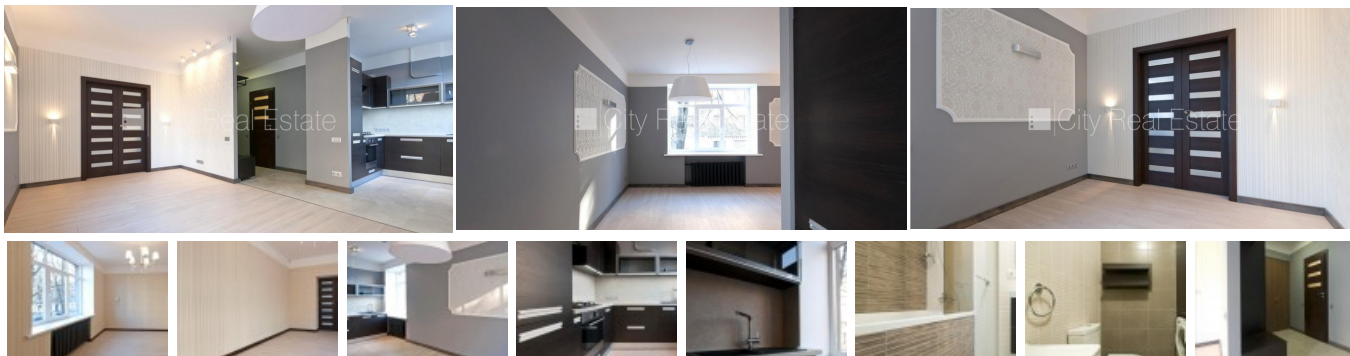

Izīrē dzīvokli Rīgā, Centrā, Eksporta iela

Fasādes māja, labiekārtots apzaļumots pagalmis, bezmaksas stāvvietā pagalmā, beletāža, logi vērsti uz ielas pusi, viena istaba izolēta, studio tipa, virtuve apvienota ar viesistabu, centrālā apkure, jauna santehnika, lamināta parketa grīda, sanitārais mezgls apvienots, vanna, iebūvēta virtuves iekārta, ledusskapis, cepeškrāsns, gāzes plīts, tvaika nosūcējs, veļas mašīna, signalizācija, dūmu detektors, slēgta kāpņu telpa, kāpņu telpā koda atslēga, atbrīvo pēc nepieciešamības, stratēģiski izdevīga vieta, CITY REAL ESTATE ID - 505473

ID: **505473**  
Tips: Dzīvoklis  
Sub-tips: Staļina laika māja  
Cena: 540.00 EUR  
Cena m2: 9.64 EUR  
Platība: 56.00 m<sup>2</sup>  
Istabas: 2  
Stāvs: 1 no 6  
Remonts: kapitālais remonts  
Ērtības: ir ērtības  
Mēbeles: ir mēbelēts