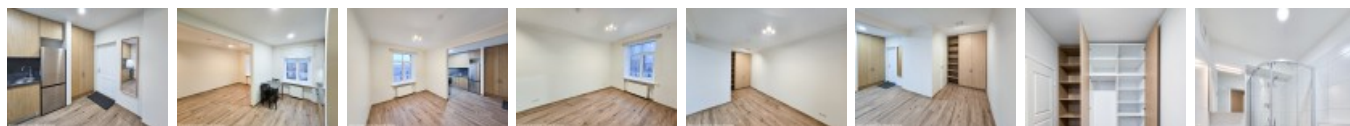

Izīrē dzīvokli Rīgā, Centrā, Valmieras iela

Pagalma ēka, iežogota teritorija, slēgta teritorija, viena istaba izolēta, centrālā apkure, uzstādīti aukstā ūdens patēriņa skaitītāji, uzstādīti karstā ūdens patēriņa skaitītāji, plastikāta stikla pakešu logi, jauna santehnika, lamināta parketa grīda, sanitārais mezgls apvienots, dušas kabīne, iebūvēta virtuves iekārta, iebūvēti sienas skapji, ledusskapis, gāzes plīts, tvaika nosūcējs, veļas mašīna, kāpņu telpā koda atslēga, izvēloties šo īpašumu, komisijas maksa par starpniecības pakalpojumiem ir vienāda ar vienu pusi (50%) no šī īpašuma viena mēneša īres maksas, CITY REAL ESTATE ID - 496678

ID: **496678**
Tips: Dzīvoklis
Sub-tips: Pirmskara māja
Cena: 320.00 EUR
Cena m2: 11.23 EUR
Platība: 28.50 m²
Istabas: 1
Stāvs: 4 no 5
Remonts: kapitālais remonts
Ērtības: ir ērtības
Mēbeles: daļēji mēbelēts