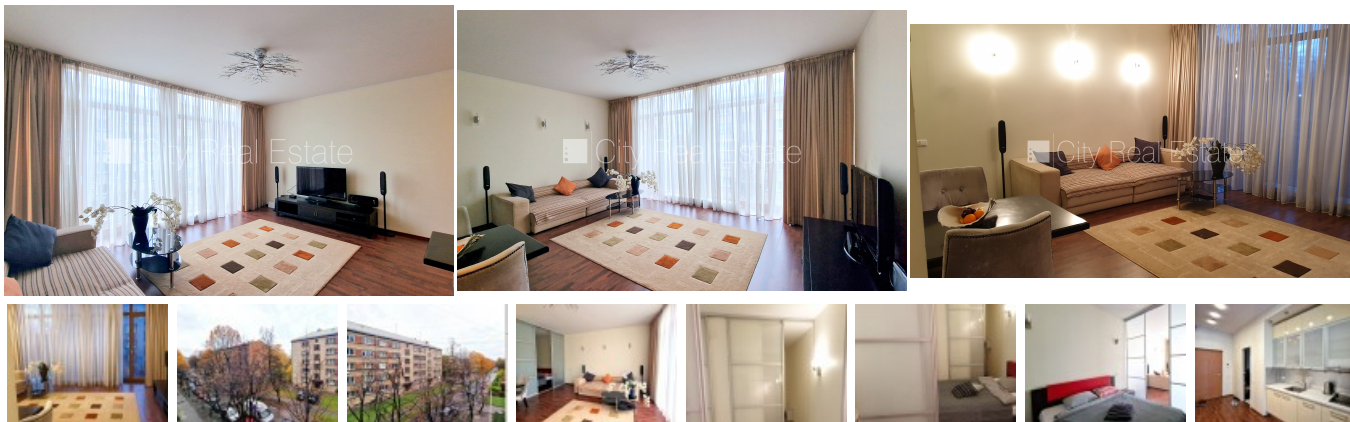

Izīrē dzīvokli Rīgā, Centrā, Tomsona iela

Projekts - Tomsona terases, jaunceltne, fasādes māja, labiekārtota apzaļumota teritorija, pazemes autostāvvietā, objektu apsargā fiziskā apsardze, ieeja no ielas, pagalmā bērnu spēļu laukums, ir lifts, koplietošanas jumta terase, studio tipa, virtuve apvienota ar viesistabu, garderobe, augstie griesti, radiatori ar termoregulatoriem, automatizēta apkures sistēma, apkures skaitītāji, individuāla apkures sistēmas uzskaitē, pilnā apdare, lieli skatlogi, alumīnija stikla pakešu logi, metāla durvis, lamināta parketa grīda, flīžu grīdas segums, sanitārais mezgls apvienots, dušas kabīne, iebūvēta virtuves iekārta, iebūvēti sienas skapji, dīvāns, divguļamā gulta, galds, krēsli, televizors, ledusskapis, elektriskā plīts, veļas mašīna, mājas kinozāle, ir seifs, internets, diennakts videonovērošana, diennakts apsardze, kāpņu telpā koda atslēga, minimālais īres termiņš 12 mēneši, atbrīvots, stratēģiski izdevīga vieta, izvēloties šo īpašumu, komisijas maksa par starpniecības pakalpojumiem ir vienāda ar vienu pusi (50%) no šī īpašuma viena mēneša īres maksas, CITY REAL ESTATE ID - 467070

ID: **467070**
Tips: Dzīvoklis
Sub-tips: Jaunceltne
Cena: 650.00 EUR
Cena m2: 10 EUR
Platība: 65.00 m²
Istabas: 2
Stāvs: 3 no 10
Remonts: kapitālais remonts
Ērtības: ir ērtības
Mēbeles: ir mēbelēts

Kontakti: