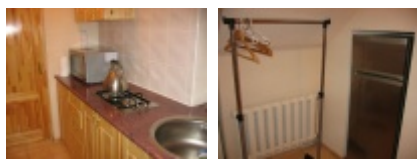

Izīrē pa dienām dzīvokli Rīgā, Centrā, Lāčplēša iela

Pagalma māja, slēgts pagalms, ieeja no pagalma, logi vērsti mājas abās pusēs, plastikāta stikla pakešu logi, lamināta parketa grīda, sanitārais mezgls atsevišķs, dušas kabīne, divguļamā gulta, žurnālu galdiņš, drēbju skapis, ledusskapis, mikroviļņu krāsns, veļas mašīna, internets, kabeļtelevīzija, izīrē ar visu bildēs redzamo aprīkojumu, segas, gultas veļa, trauki, atbrīvots, par cenu iespējams vienoties, CITY REAL ESTATE ID - 444898

ID: **444898**
Tips: Dzīvoklis
Sub-tips: Pirmskara māja
Cena: 40.00 EUR
Cena m2: 0.82 EUR
Platība: 49.00 m²
Istabas: 2
Stāvs: 3 no 3
Remonts: kapitālais remonts
Ērtības: ir ērtības
Mēbeles: ir mēbelēts

Kontakti:

Ingrīda Punka, +371 27065510, ingrida@cityreal.lv