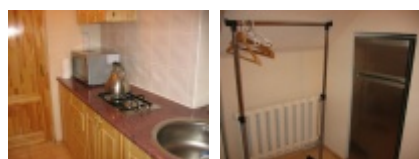

Izīrē dzīvokli Rīgā, Centrā, Lāčplēša iela

Pagalma māja, slēgts pagalms, ieeja no pagalma, teritorijas stāvlaukums noklāts ar asfaltbetona segumu, logi vērsti mājas abās pusēs, plastikāta stikla pakešu logi, lamināta parketa grīda, sanitārais mezgls atsevišķs, dušas kabīne, divguļamā gulta, žurnālu galdiņš, drēbju skapis, ledusskapis, mikroviļņu krāsns, veļas mašīna, internets, kabeļtelevīzija, izīrē ar visu bildēs redzamo aprīkojumu, segas, gultas veļa, trauki, atbrīvots, foto veikts pirms remonta, slēdzot īres līgumu, Jums būs jāmaksā par pirmo īres mēnesi, kā arī jāiemaksā drošības depozīts viena mēneša īres maksas apmērā, izvēloties šo īpašumu, komisijas maksa par starpniecības pakalpojumiem ir vienāda ar vienu pusi (50%) no šī īpašuma viena mēneša īres maksas, par cenu iespējams vienoties, CITY REAL ESTATE ID - 444897

ID: **444897**  
Tips: Dzīvoklis  
Sub-tips: Pirmskara māja  
Cena: 400.00 EUR  
Cena m2: 8.16 EUR  
Platība: 49.00 m<sup>2</sup>  
Istabas: 2  
Stāvs: 3 no 3  
Remonts: kapitālais remonts  
Ērtības: ir ērtības  
Mēbeles: ir mēbelēts