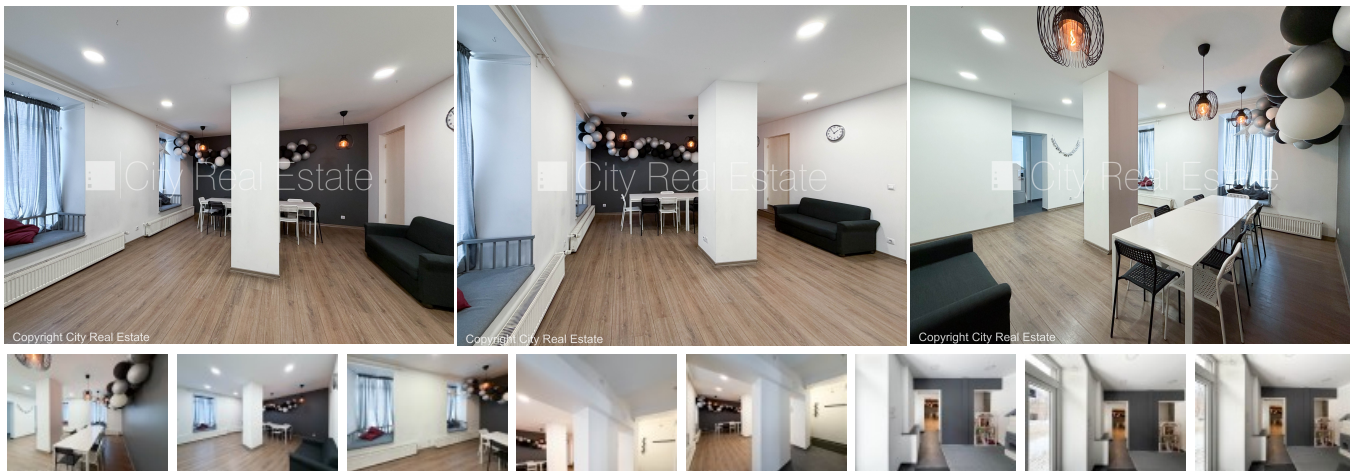

Iznomā komercietelpas Rīgā, Centrā, Pērnavas iela

Fasādes māja, ieeja no ielas, logi vērsti uz ielas pusi, centrālā apkure, plastikāta stikla pakešu logi, krāsotas sienas, iebūvēti gaismas ķermeņi, lamināta parketa grīda, flīžu grīdas segums, tualete, izvēloties šo īpašumu, komisijas maksa par starpniecības pakalpojumiem ir vienāda ar vienu pusi (50%) no šī īpašuma viena mēneša nomas maksas, CITY REAL ESTATE ID - 434087

ID: **434087**
Tips: Komerctelpas
Sub-tips: Tirdzniecības telpas
Cena: 800.00 EUR
Cena m2: 9.5 EUR
Platība: 84.23 m²
Istabas: 2
Stāvs: 1 no 5
Remonts: kosmētiskais remonts
Ērtības: ir ērtības
Mēbeles: nav mēbelēts