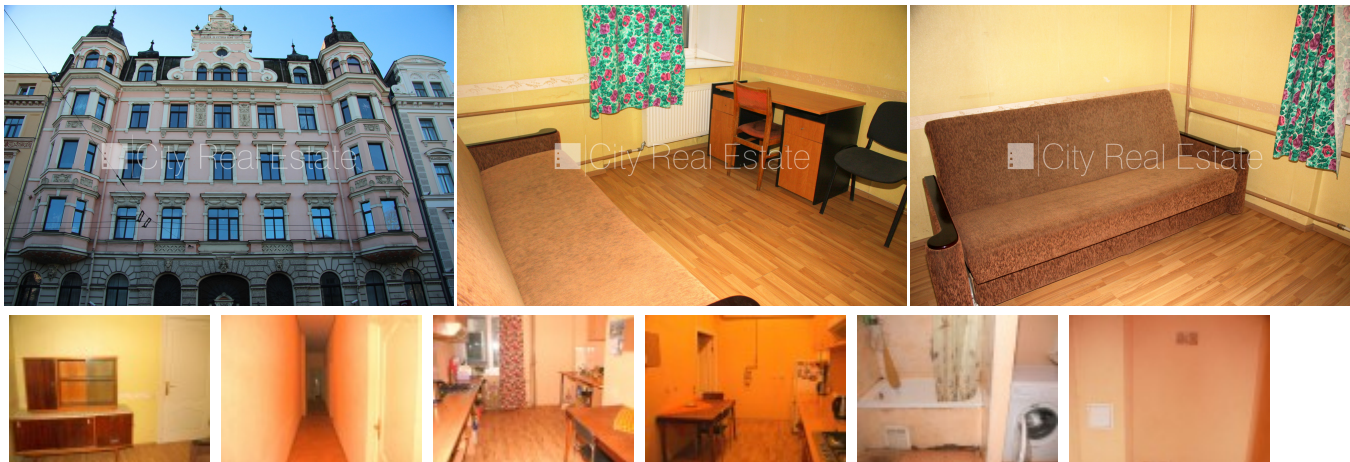

Izīrē istabu Rīgā, Centrā, Elizabetes iela

Fasādes māja, slēgts pagalms, ieeja no ielas, logi vērsti uz pagalma pusi, istaba izolēta, virtuve, halle, augstie griesti, centrālā apkure, plastikāta stikla pakešu logi, lamināta parketa grīda, sanitārais mezgls atsevišķs, vanna, tualete, koplietošanas telpas, dīvāns, galds, grāmatu skapis, ledusskapis, gāzes plīts, internets, kabeļtelevīzija, slēgta kāpņu telpa, atbrīvots, projektā vēl pieejami dzīvokļi, stratēģiski izdevīga vieta, slēdzot īres līgumu, Jums būs jāmaksā par pirmo īres mēnesi, kā arī jāiemaksā drošības depozīts viena mēneša īres maksas apmērā, izvēloties šo īpašumu, komisijas maksa par starpniecības pakalpojumiem ir vienāda ar vienu pusi (50%) no šī īpašuma viena mēneša īres maksas, CITY REAL ESTATE ID - 432923

ID: **432923**  
Tīps: Istaba  
Sub-tīps: Komunālajā dzīvoklī  
Cena: 120.00 EUR  
Cena m2: 8 EUR  
Platība: 15.00 m<sup>2</sup>  
Istabas: 1  
Stāvs: 2 no 5  
Remonts: kapitālais remonts  
Ērtības: ir ērtības  
Mēbeles: ir mēbelēts