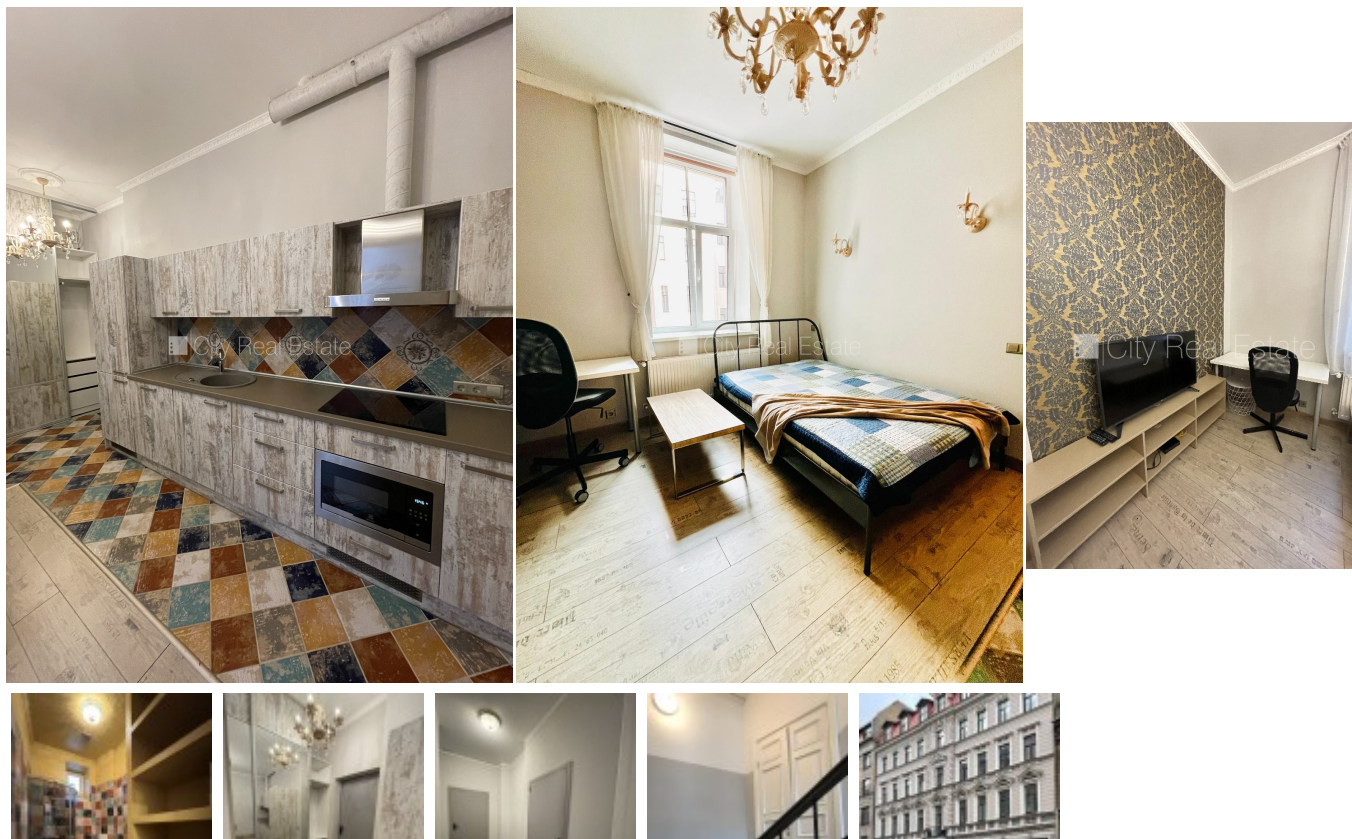

Izīrē dzīvokli Rīgā, Centrā, Lāčplēša iela

Fasādes māja, renovēta māja, slēgts pagalms, ieeja no ielas, kāpņu telpa pēc kosmētiskā remonta, logi vērsti uz pagalma pusī, studio tipa, virtuve apvienota ar istabu, radiatori ar termoregulatoriem, centrālā apkure, pilnā apdare, plastikāta stikla pakešu logi, metāla durvis, lamināta parketa grīda, flīžu grīdas segums, sanitārais mezgls apvienots, dušas kabīne, iebūvēta virtuves iekārta, iebūvēti sienas skapji, dīvāns, televizors, ledusskapis, trauku mazgājamā mašīna, elektriskā plīts, tvaika nosūcējs, mikroviļņu krāsns, veļas mašīna, kāpņu telpā koda atslēga, izīrē ar visu bildēs redzamo aprīkojumu, atbrīvots, stratēģiski izdevīga vieta, CITY REAL ESTATE ID - 432120

ID: **432120**
Tips: Dzīvoklis
Sub-tips: Pirmskara māja
Cena: 400.00 EUR
Cena m2: 14.29 EUR
Platība: 28.00 m²
Istabas: 1
Stāvs: 2 no 5
Remonts: kapitālais remonts
Ērtības: ir ērtības
Mēbeles: ir mēbelēts