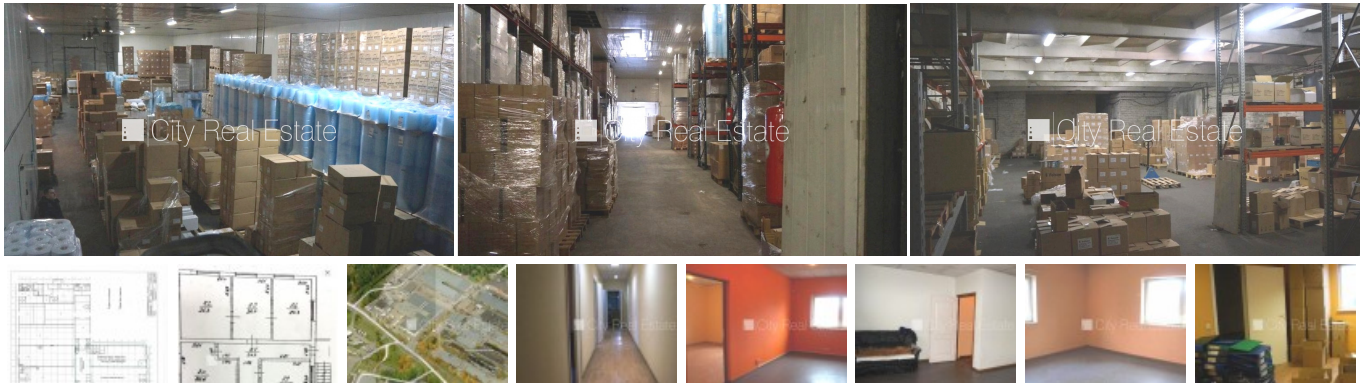

Iznomā komercietelpas Rīgā, Ilģuciemā, Buļļu iela

Slēgta teritorija, iežogota teritorija ar betona paneļu sētu, iebrauktuves vārtu augstums 4 m, vieta vairākām automašīnām, objektu apsargā fiziskā apsardze, ir rampa, mājā pieslēgta 3 fāžu elektroenerģijas jauda, griestu augstums 5 m, divas ieejas, koplietojamas labierīcības koridorā (WC, Duša), ir iespēja nomāt mazāku platību, ir iespēja nomāt lielāku telpu platību, teritorijā iespējams nomāt arī biroja telpas, teritorijā iespējams nomāt arī noliktavas telpas, atbrīvots, projektā vēl pieejamas komercplatības 10 gab., līdz veikalam 300 m, līdz trolejbusa pieturai 150 m, slēdzot nomas līgumu, Jums būs jāmaksā par pirmo un par pēdējo nomas mēnesi, CITY REAL ESTATE ID - 428978

ID: **428978**
Tips: Komerctelpas
Sub-tips: Noliktavas telpas
Cena: 1673.00 EUR
Cena m2: 1.25 EUR
Platība: 1334.00 m²
Istabas: 2
Stāvs: 1 no 1
Remonts: kosmētiskais remonts
Ērtības: ir ērtības
Mēbeles: nav mēbelēts