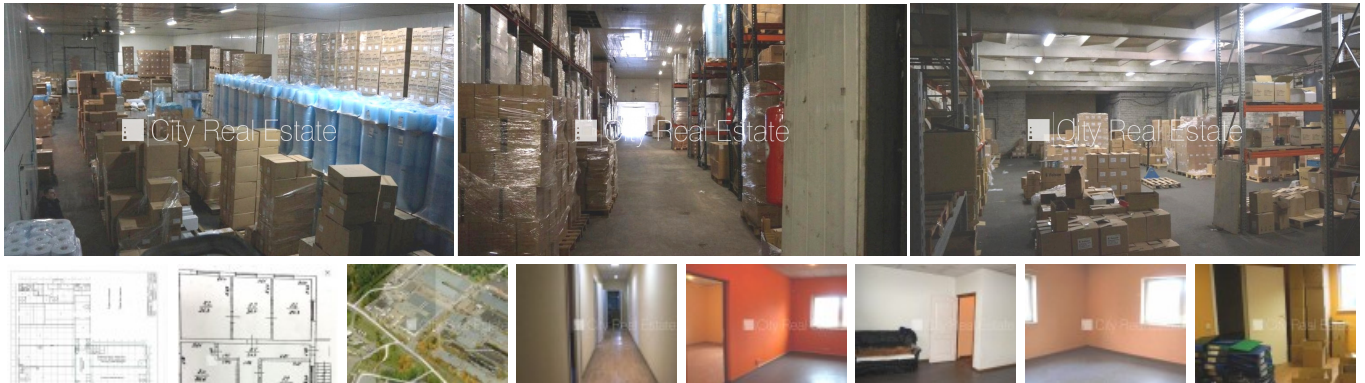

Iznomā komercietelpas Rīgā, Ilģuciemā, Buļļu iela

Slēgta teritorija, iežogota teritorija ar betona panelu sētu, iebrauktuves vārtu augstums 4 m, vieta vairākām automašīnām, objektu apsargā fiziskā apsardze, ir rampa, mājā pieslēgta 3 fāžu elektroenerģijas jauda, griestu augstums 5 m, divas ieejas, koplietojamas labierīcības koridorā (WC, Duša), ir iespēja nomāt mazāku platību, ir iespēja nomāt lielāku telpu platību, teritorijā iespējams nomāt arī biroja telpas, teritorijā iespējams nomāt arī noliktavas telpas, atbrīvots, projektā vēl pieejamas komercplatības 10 gab., līdz veikalam 300 m, līdz trolejbusa pieturai 150 m, slēdzot nomas līgumu, Jums būs jāmaksā par pirmo un par pēdējo nomas mēnesi, CITY REAL ESTATE ID - 428978

ID: **428978**
Tips: Komerctelpas
Sub-tips: Noliktavas telpas
Cena: 1673.00 EUR
Cena m2: 1.25 EUR
Platība: 1334.00 m²
Istabas: 2
Stāvs: 1 no 1
Remonts: kosmētiskais remonts
Ērtības: ir ērtības
Mēbeles: nav mēbelēts