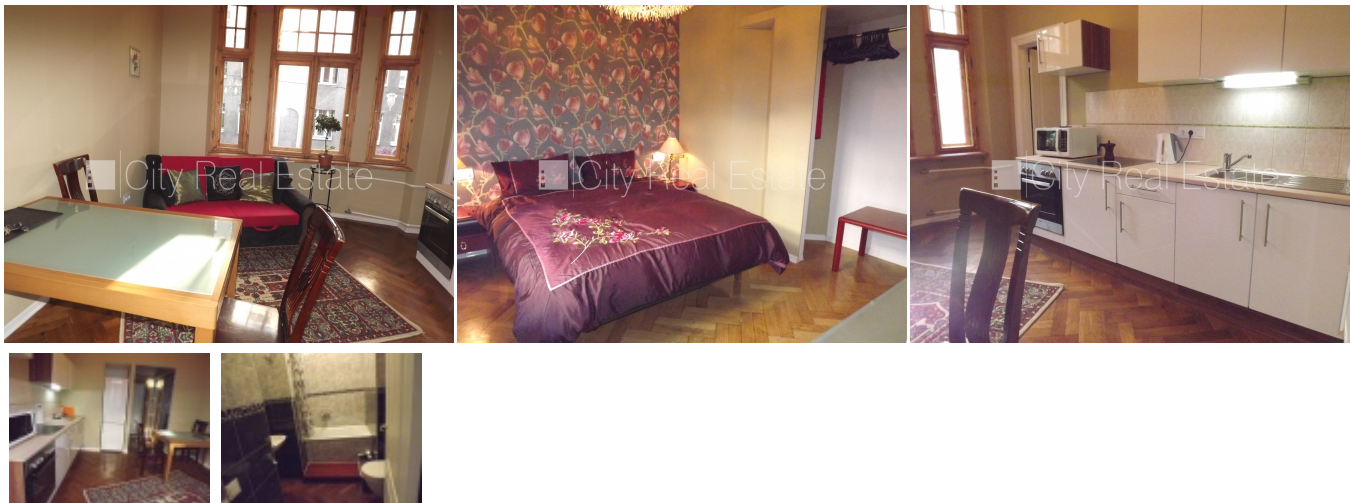

Izīrē dzīvokli Rīgā, Centrā, Lāčplēša iela

Fasādes māja, ieeja no ielas, ir lifts, studio tipa, virtuve apvienota ar istabu, augstie griesti, centrālā apkure, pilnā apdare, restaurēti, atjaunoti koka logi, izlīmētas tapetes, jauna santehnika, parketa grīda, flīžu grīdas segums, sanitārais mezgls apvienots, vanna, iebūvēta virtuves iekārta, dīvāns, divguļamā gulta, galds, televizors, ledusskapis, cepeškrāsns, mikroviļņu krāsns, veļas mašīna, internets, kabeļtelevīzija, slēgta kāpņu telpa, kāpņu telpā koda atslēga, atbrīvots, slēdzot īres līgumu, Jums būs jāmaksā par pirmo īres mēnesi, kā arī jāiemaksā drošības depozīts viena mēneša īres maksas apmērā, izvēloties šo īpašumu, komisijas maksa par starpniecības pakalpojumiem ir vienāda ar vienu pusi (50%) no šī īpašuma viena mēneša īres maksas, CITY REAL ESTATE ID - 428956

ID: **428956**
Tips: Dzīvoklis
Sub-tips: Pirmskara māja
Cena: 500.00 EUR
Cena m2: 13.89 EUR
Platība: 36.00 m²
Istabas: 2
Stāvs: 2 no 6
Remonts: kapitālais remonts
Ērtības: ir ērtības
Mēbeles: ir mēbelēts