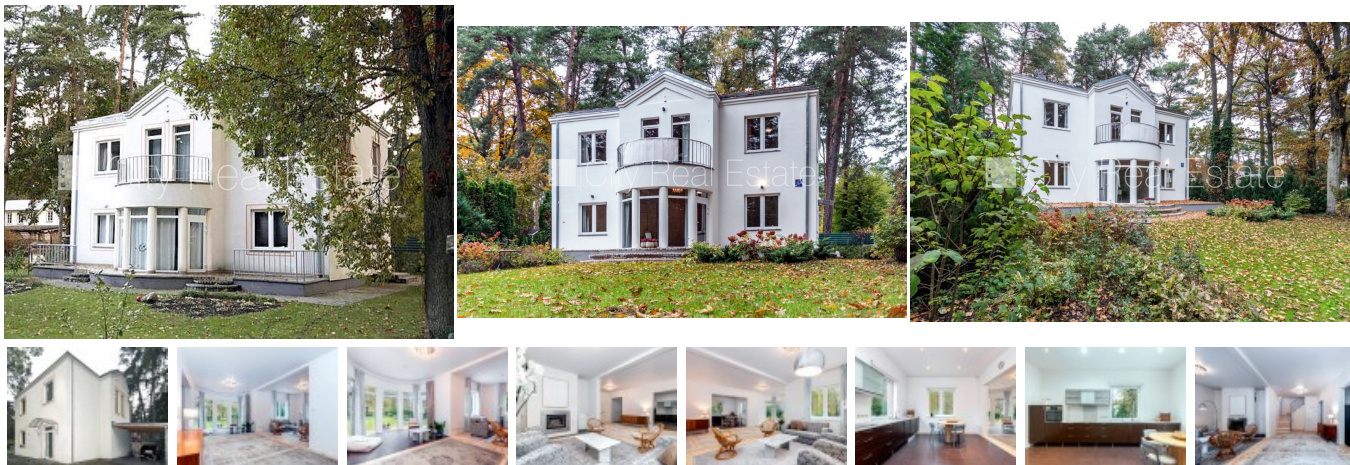

Izīrē māju Jūrmalā, Lielupē, Meža prospekts

Renovēta māja, labiekārtota apzaļumota teritorija, iežogota teritorija, vieta automašīnai, pirmais stāvs ar dārzu, terase, guļamistabu skaits 4 gab., viesistaba, virtuve, halle, kabinets, kamīns, gāzes apkure, automatizēta apkures sistēma, pilnā apdare, koka stikla pakešu logi, priedes koka grīdas segums, parketa grīda, flīžu grīdas segums, trīs sanitārie mezgli, vanna, tualete, iebūvēta virtuves iekārta, iebūvēti sienas skapji, televizors, ledusskapis, trauku mazgājamā mašīna, elektriskā plīts, cepeškrāsns, veļas mašīna, internets, signalizācija, atbrīvots, līdz jūrai 400 m, atrodas blakus mežam, stratēģiski izdevīga vieta, CITY REAL ESTATE ID - 428842

ID:	428842
Tips:	Māja
Sub-tips:	Privātmāja
Cena:	2200.00 EUR
Cena m2:	9.73 EUR
Platība:	226.00 m ²
Zemes platība:	1200 m ²
Istabas:	6
Stāvu skaits:	2
Remonts:	kapitālais remonts
Ērtības:	ir ērtības
Mēbeles:	daļēji mēbelēts