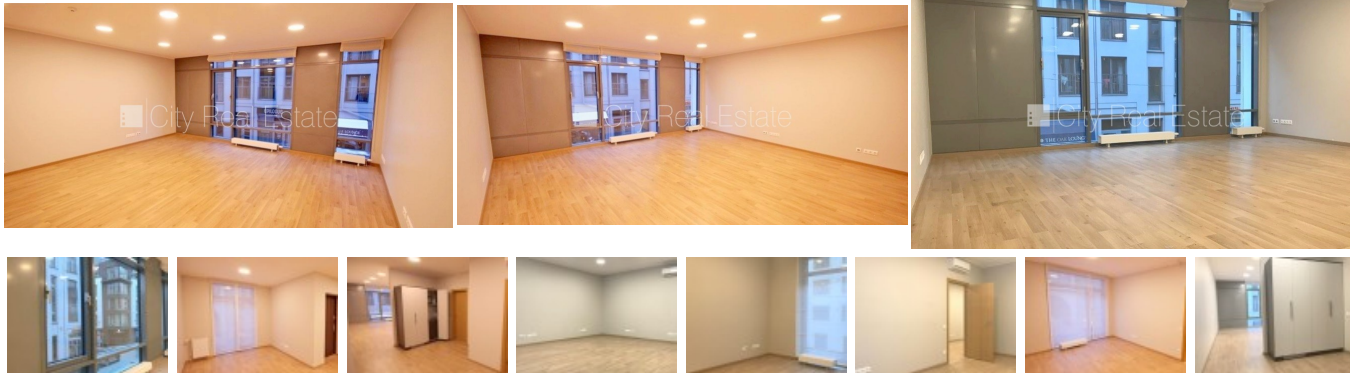

Iznomā komercietelpas Rīgā, Centrā, Dzirnavu iela

Jaunceltne, fasādes māja, labiekārtota apzaļumota teritorija, bruģēts piebraucamais ceļš, iespēja nomāt pazemes autostāvvietu, ieeja no pagalma, ir lifts, logi vērsti mājas abās pusēs, telpas izolētas, virtuve, augstie griesti, jauna ūdens cauruļu sistēma, centrālā apkure, apkures skaitītāji, individuāla apkures sistēmas uzskaitē, pilnā apdare, krāsotas sienas, jauna santehnika, parketa grīda, sanitārais mezgls apvienots, dušas kabīne, tualete, iebūvēta virtuves iekārta, gaisa kondicionieris, A klases biroju telpas, ir iespēja nomāt lielāku telpu platību, optiskais internets, signalizācija, diennakts videonovērošana, atbrīvo jūnijā, slēdzot nomas līgumu, Jums būs jāmaksā par pirmo un par pēdējo nomas mēnesi, CITY REAL ESTATE ID - 428725

ID: **428725**
Tips: Komerctelpas
Sub-tips: Biroja telpas
Cena: 1300.00 EUR
Cena m2: 14.01 EUR
Platība: 92.80 m²
Istabas: 2
Stāvs: 2 no 5
Remonts: kapitālais remonts
Ērtības: ir ērtības
Mēbeles: nav mēbelēts