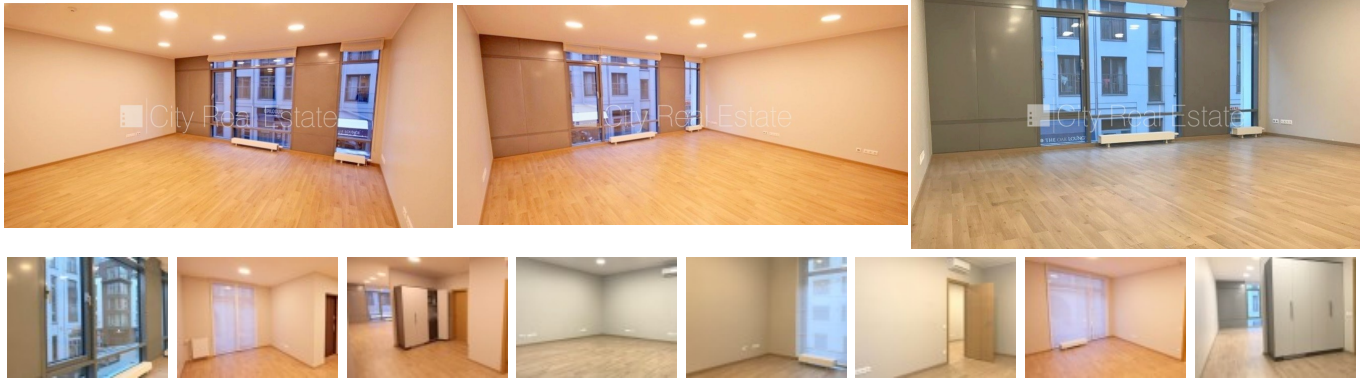

Iznomā komercitelpas Rīgā, Centrā, Dzirnavu iela

Jaunceltne, fasādes māja, labiekārtota apzaļumota teritorija, bruģēts piebraucamais ceļš, iespēja nomāt pazemes autostāvvietu, ieeja no pagalma, ir lifts, logi vērsti mājas abās pusēs, telpas izolētas, virtuve, augstie griesti, jauna ūdens cauruļu sistēma, centrālā apkure, apkures skaitītāji, individuāla apkures sistēmas uzskaitē, pilnā apdare, krāsotas sienas, jauna santehnika, parketa grīda, sanitārais mezgls apvienots, dušas kabīne, tualete, iebūvēta virtuves iekārta, gaisa kondicionieris, A klases biroju telpas, ir iespēja nomāt lielāku telpu platību, optiskais internets, signalizācija, diennakts videonovērošana, atbrīvo jūnijā, slēdzot nomas līgumu, Jums būs jāmaksā par pirmo un par pēdējo nomas mēnesi, CITY REAL ESTATE ID - 428725

ID: **428725**  
Tips: Komerctelpas  
Sub-tips: Biroja telpas  
Cena: 1300.00 EUR  
Cena m2: 14.01 EUR  
Platība: 92.80 m<sup>2</sup>  
Istabas: 2  
Stāvs: 2 no 5  
Remonts: kapitālais remonts  
Ērtības: ir ērtības  
Mēbeles: nav mēbelēts