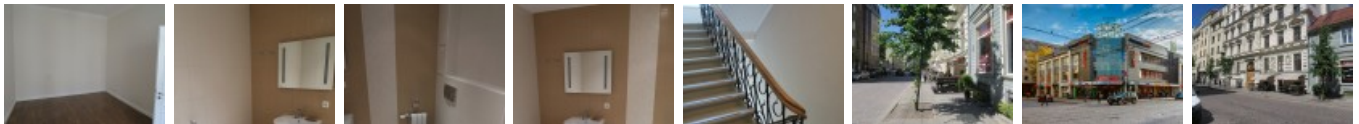

Izīrē dzīvokli Rīgā, Centrā, Ģertrūdes iela

Pagalma ēka, renovēta māja, slēgts pagalms, apsargāts pagalms, ieeja no pagalma, ir lifts, kāpņu telpa pēc kapitālā remonta, logi vērsti uz pagalma pusi, istabas izolētas, studio tipa, virtuve apvienota ar viesistabu, virtuve, augstie griesti, radiatori ar termoregulatoriem, centrālā apkure, plastikāta stikla pakešu logi, krāsotas sienas, parketa grīda, sanitārais mezgls apvienots, stūra vanna, iebūvēta virtuves iekārta, ledusskapis, trauku mazgājamā mašīna, elektriskā plīts, cepeškrāsns, tvaika nosūcējs, veļas mašīna, internets, namrunis, diennakts apsardze, slēgta kāpņu telpa, kāpņu telpā koda atslēga, atbrīvots, stratēģiski izdevīga vieta, izvēloties šo īpašumu, komisijas maksa par starpniecības pakalpojumiem ir vienāda ar vienu pusi (50%) no šī īpašuma viena mēneša īres maksas, CITY REAL ESTATE ID - 427905

ID: **427905**
Tips: Dzīvoklis
Sub-tips: Pirmskara māja
Cena: 500.00 EUR
Cena m2: 6.93 EUR
Platība: 72.20 m²
Istabas: 2
Stāvs: 5 no 6
Remonts: kapitālais remonts
Ērtības: ir ērtības
Mēbeles: nav mēbelēts