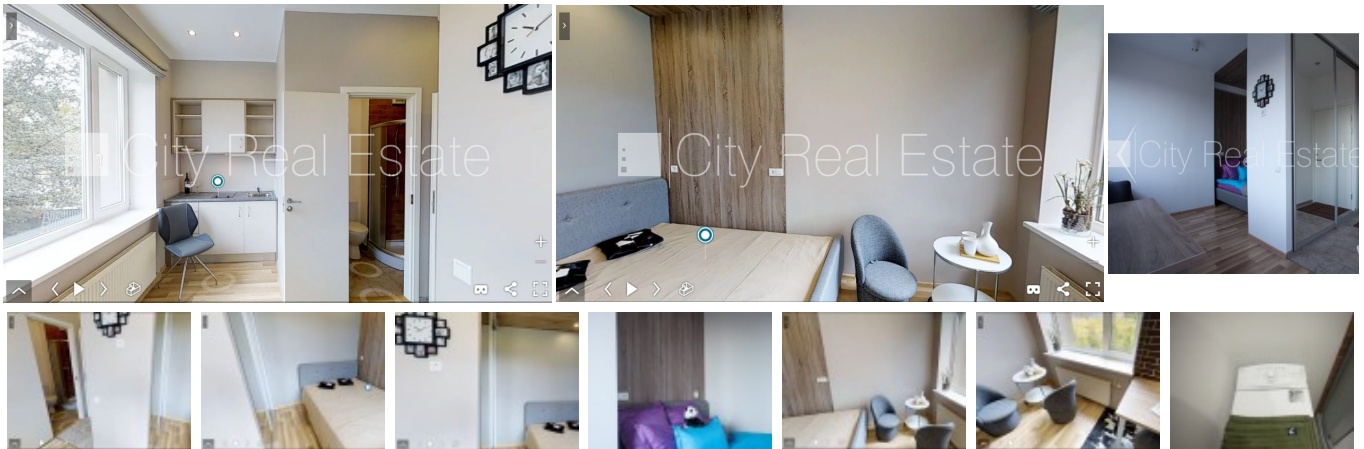

Izīrē dzīvokli Rīgā, Šampēterī-Pleskodālē, Ventspils iela

Renovēta māja, labiekārtota apzaļumota teritorija, vieta automašīnai, studio tipa, virtuve apvienota ar istabu, gāzes apkure, pilnā apdare, apsildāma grīda vannas istabā, plastikāta stikla pakešu logi, lamināta parketa grīda, sanitārais mezgls apvienots, dušas kabīne, iebūvēta virtuves iekārta, iebūvēti sienas skapji, divguļamā gulta, rakstāmgalds, žurnālu galdiņš, krēsli, atpūtas krēsli, ledusskapis, elektriskā plīts, tvaika nosūcējs, veļas mašīna, optiskais internets, diennakts videonovērošana, kāpņu telpā koda atslēga, atbrīvo novembrī, slēdzot īres līgumu, Jums būs jāmaksā par pirmo īres mēnesi, kā arī jāiemaksā drošības depozīts viena mēneša īres maksas apmērā, CITY REAL ESTATE ID - 427130

ID: **427130**
Tips: Dzīvoklis
Sub-tips: Specprojekts
Cena: 420.00 EUR
Cena m2: 19.09 EUR
Platība: 22.00 m²
Istabas: 1
Stāvs: 2 no 3
Remonts: kapitālais remonts
Ērtības: ir ērtības
Mēbeles: ir mēbelēts