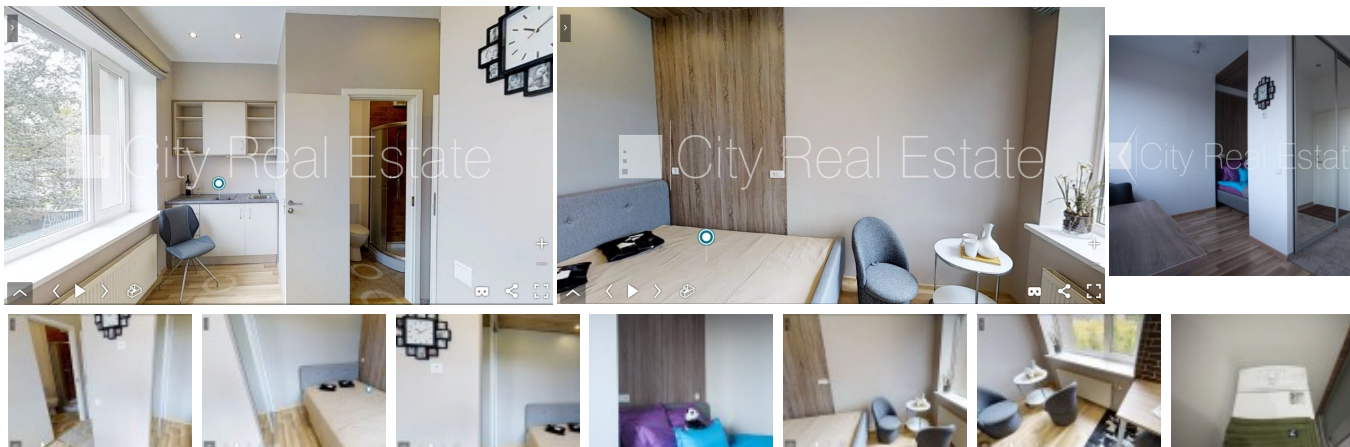

Izīrē dzīvokli Rīgā, Šampēterī-Pleskodālē, Ventspils iela

Renovēta māja, labiekārtota apzaļumota teritorija, vieta automašīnai, studio tipa, virtuve apvienota ar istabu, gāzes apkure, pilnā apdare, apsildāma grīda vannas istabā, plastikāta stikla pakešu logi, lamināta parketa grīda, sanitārais mezgls apvienots, dušas kabīne, iebūvēta virtuves iekārta, iebūvēti sienas skapji, divguļamā gulta, rakstāmgalds, žurnālu galdiņš, krēsli, atpūtas krēsli, ledusskapis, elektriskā plīts, tvaika nosūcējs, veļas mašīna, optiskais internets, diennakts videonovērošana, kāpņu telpā koda atslēga, atbrīvo novembrī, slēdzot īres līgumu, Jums būs jāmaksā par pirmo īres mēnesi, kā arī jāiemaksā drošības depozīts viena mēneša īres maksas apmērā, CITY REAL ESTATE ID - 427130

ID: **427130**
Tips: Dzīvoklis
Sub-tips: Specprojekts
Cena: 420.00 EUR
Cena m2: 19.09 EUR
Platība: 22.00 m²
Istabas: 1
Stāvs: 2 no 3
Remonts: kapitālais remonts
Ērtības: ir ērtības
Mēbeles: ir mēbelēts