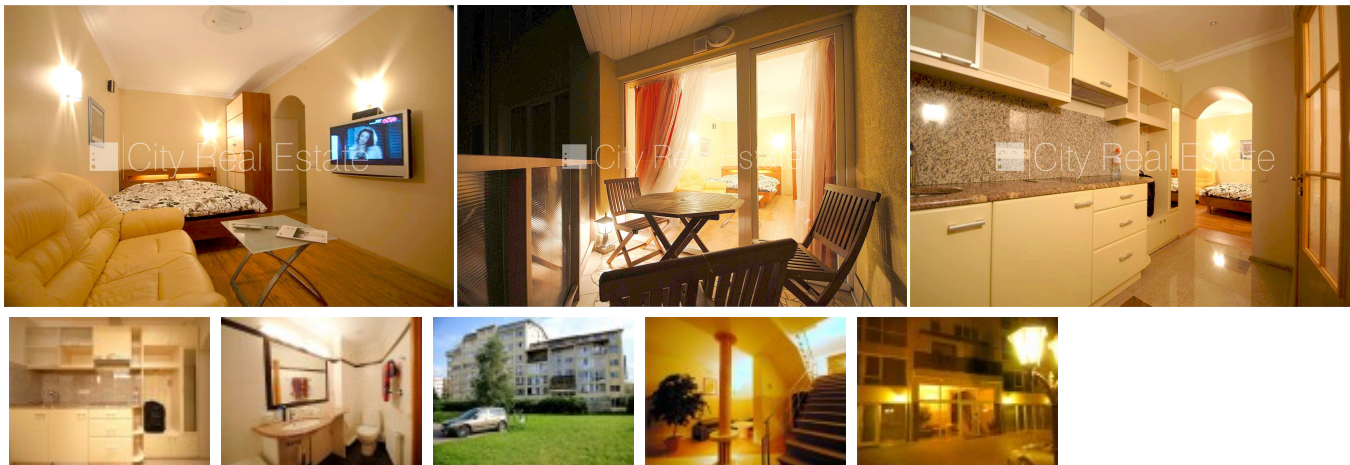

Izīrē dzīvokli Rīgā, Centrā, Ganību dambis

Projekts - Citi Nova, jaunceltne, labiekārtota apzaļumota teritorija, bruģēts piebraucamais ceļš, iežogota teritorija ar metāla sētu, teritorijas iebrauktuves vārti aprīkoti ar automatizētu atvēršanās un aizvēršanās sistēmu, vieta automašīnai, iespēja nomāt autostāvvietu, ieeja no pagalma, ir lifts, terase, logi vērsti uz pagalma pusi, plašs skats no loga, viena istaba izolēta, virtuve, halle, augstie griesti, radiatori ar termoregulatoriem, automatizēta apkures sistēma, pilnā apdare, lieli skatlogi, metāla durvis, jauna santehnika, ozola koka grīdas segums, parketa grīda, flīžu grīdas segums, sanitārais mezgls apvienots, vanna, iebūvēta virtuves iekārta, dīvāns, divguļamā gulta, drēbju skapis, televizors, ledusskapis, elektriskā plīts, tvaika nosūcējs, mikroviļņu krāsns, veļas mašīna, optiskais internets, signalizācija, namrunis, diennakts videonovērošana, viedkaršu caurlaides sistēma, minimālais īres termiņš, stratēģiski izdevīga vieta, CITY REAL ESTATE ID - 426822

ID: **426822**
Tips: Dzīvoklis
Sub-tips: Jaunceltne
Cena: 450.00 EUR
Cena m2: 15 EUR
Platība: 30.00 m²
Istabas: 1
Stāvs: 4 no 6
Remonts: kapitālais remonts
Ērtības: ir ērtības
Mēbeles: ir mēbelēts

Kontakti: