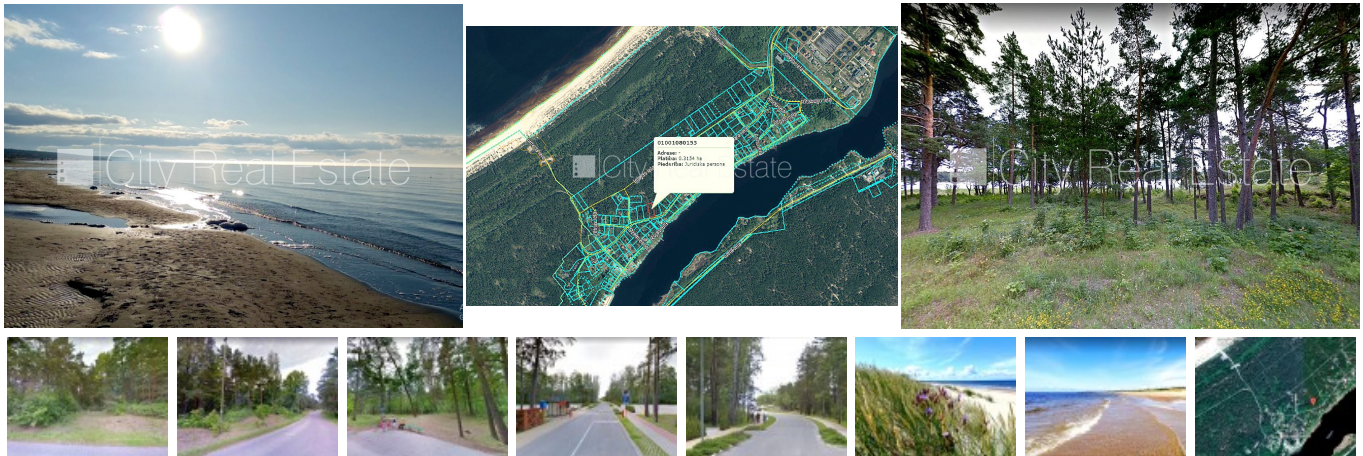

Pārdod zemi Rīgā, Rītabuļļos, Dzintara iela

Zeme īpašumā, zaļā teritorija 3154 m², piejūras dabas parks, priēžu parka teritorija ar atļauto apbūves blīvumu, iespējama mazstāvu apbūve, atļauts būvēt tūrisma pakalpojuma objektu, viesu māju, līdz upei 80 m, līdz jūrai 900 m, blakus jūrai, plānota elektrības pieslēguma ierīkošana, nav apgrūtinājumu, līdz pilsētas centram 12 km, stratēģiski izdevīga vieta, palīdzēsīm nokārtot hipotekāro kredītu šī īpašuma iegādei, CITY REAL ESTATE ID - 426035