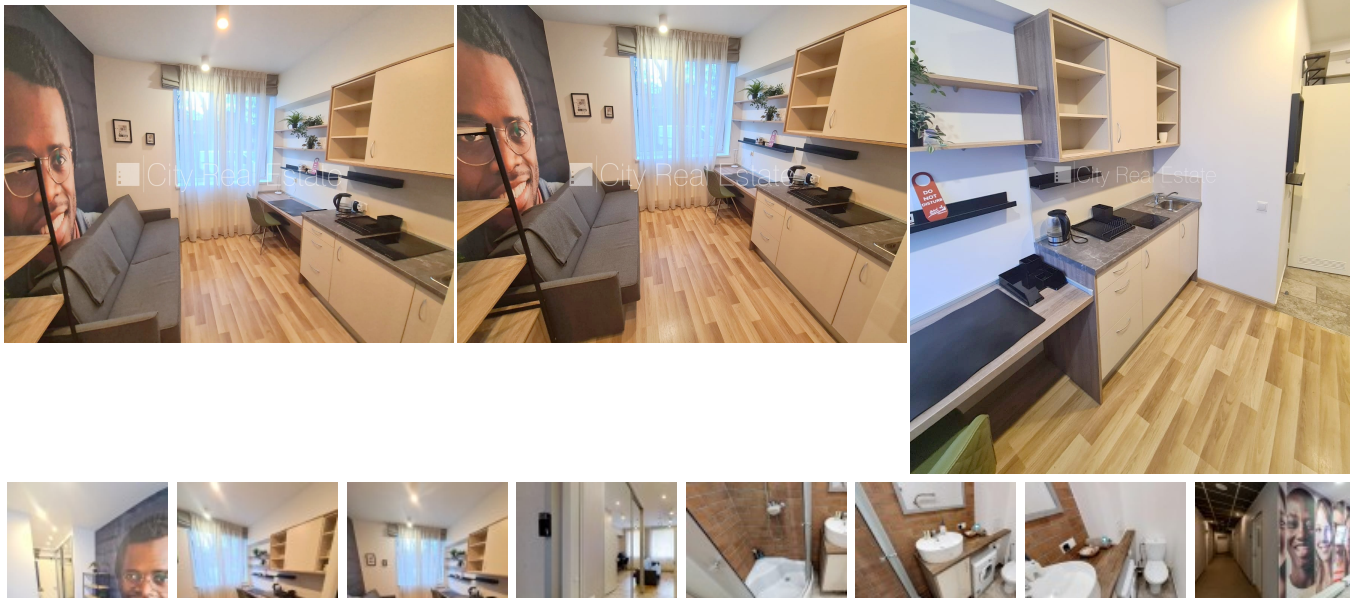

Izīrē dzīvokli Rīgā, Šampēterī-Pleskodālē, Ventspils iela

Renovēta māja, labiekārtota apzaļumota teritorija, kāpņu telpa pēc kapitālā remonta, studio tipa, virtuve apvienota ar istabu, radiatori ar termoregulatoriem, gāzes apkure, pilnā apdare, apsildāma grīda vannas istabā, plastikāta stikla pakešu logi, jauna santehnika, iebūvēti gaismas ķermeņi, lamināta parketa grīda, sanitārais mezgls apvienots, dušas kabīne, iebūvēta virtuves iekārta, iebūvēti sienas skapji, dīvāns, rakstāmgalds, krēsli, ledusskapis, elektriskā plīts, tvaika nosūcējs, veļas mašīna, internets, kāpņu telpā koda atslēga, uz vienu mēnesi, līdz vienai personai, atbrīvots, slēdzot īres līgumu, Jums būs jāmaksā par pirmo īres mēnesi, kā arī jāiemaksā drošības depozīts, CITY REAL ESTATE ID - 425823

ID: **425823**  
Tips: Dzīvoklis  
Sub-tips: Specprojekts  
Cena: 400.00 EUR  
Cena m<sup>2</sup>: 25 EUR  
Platība: 16.00 m<sup>2</sup>  
Istabas: 1  
Stāvs: 1 no 3  
Remonts: kapitālais remonts  
Ērtības: ir ērtības  
Mēbeles: ir mēbelēts