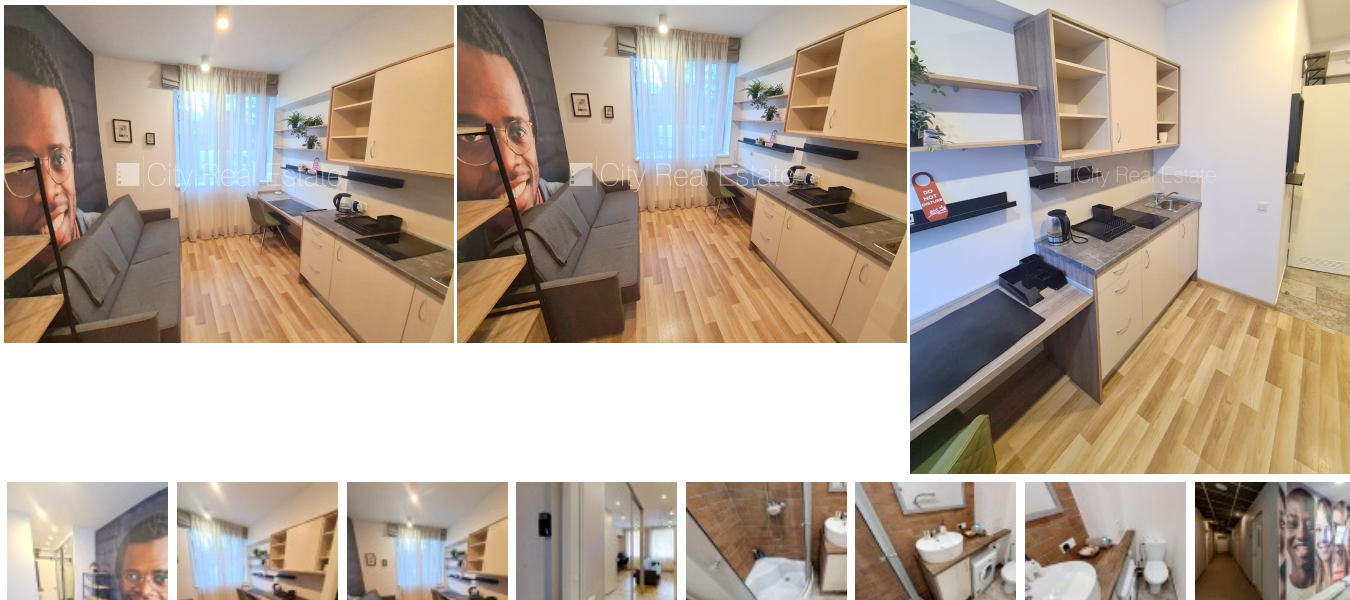

Izīrē dzīvokli Rīgā, Šampēterī-Pleskodālē, Ventspils iela

Renovēta māja, labiekārtota apzaļumota teritorija, kāpņu telpa pēc kapitālā remonta, studio tipa, virtuve apvienota ar istabu, radiatori ar termoregulatoriem, gāzes apkure, pilnā apdare, apsildāma grīda vannas istabā, plastikāta stikla pakešu logi, jauna santehnika, iebūvēti gaismas ķermeņi, lamināta parketa grīda, sanitārais mezgls apvienots, dušas kabīne, iebūvēta virtuves iekārta, iebūvēti sienas skapji, dīvāns, rakstāmgalds, krēsli, ledusskapis, elektriskā plīts, tvaika nosūcējs, veļas mašīna, internets, kāpņu telpā koda atslēga, uz vienu mēnesi, līdz vienai personai, atbrīvots, slēdzot īres līgumu, Jums būs jāmaksā par pirmo īres mēnesi, kā arī jāiemaksā drošības depozīts, CITY REAL ESTATE ID - 425823

ID: **425823**  
 Tips: Dzīvoklis  
 Sub-tips: Specprojekts  
 Cena: 400.00 EUR  
 Cena m<sup>2</sup>: 25 EUR  
 Platība: 16.00 m<sup>2</sup>  
 Istabas: 1  
 Stāvs: 1 no 3  
 Remonts: kapitālais remonts  
 Ērtības: ir ērtības  
 Mēbeles: ir mēbelēts