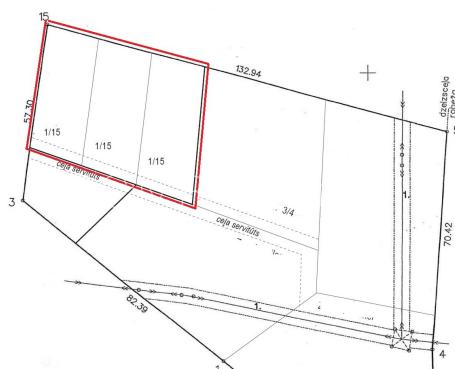

Pārdod zemi Rīgā, Vecdaugavā, Vecāķu prospekts

Zeme īpašumā, priežu parka teritorija ar atļauto apbūves blīvumu, iespējama mazstāvu apbūve, blakus dzelzceļš, iespēja pieslēgties elektropadevei, uz zemes teritorijas ir mežs, stratēģiski izdevīga vieta, CITY REAL ESTATE ID - 425816

ID:	425816
Tips:	Zeme
Sub-tips:	Apbūves gabals
Cena:	109990.00 EUR
Cena m2:	9.05 EUR
Zemes platība:	12152 m ²
Remonts:	nav remonta
Ērtības:	nav ērtības
Mēbeles:	nav mēbelēts

Kontakti:

Dainars Bernics, +371 24606438, dainars@cityreal.lv