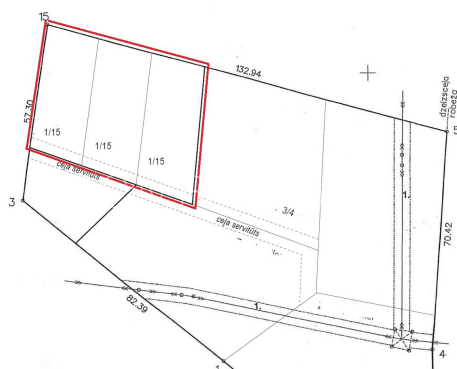

Pārdod zemi Rīgā, Vecdaugavā, Vecāķu prospekts

Zeme īpašumā, priežu parka teritorija ar atļauto apbūves blīvumu, iespējama mazstāvu apbūve, blakus dzelzceļš, iespēja pieslēgties elektropadevei, uz zemes teritorijas ir mežs, stratēģiski izdevīga vieta, CITY REAL ESTATE ID - 425816

ID:	425816
Tips:	Zeme
Sub-tips:	Apbūves gabals
Cena:	109990.00 EUR
Cena m2:	9.05 EUR
Zemes platība:	12152 m ²
Remonts:	nav remonta
Ērtības:	nav ērtības
Mēbeles:	nav mēbelēts

Kontakti:

Dainars Bernics, +371 24606438, dainars@cityreal.lv