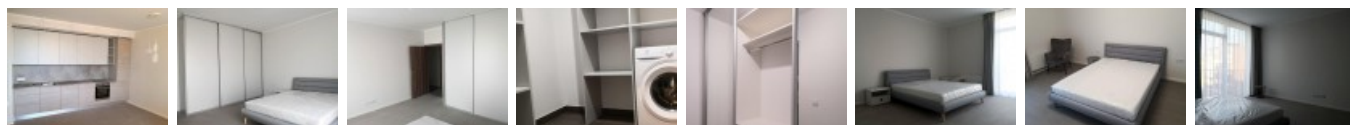

Izīrē dzīvokli Rīgā, Centrā, Pulkveža Brieža iela

Projekts - Park Alley, jaunceltne, slēgts pagalms, iespēja nomāt autostāvvietu, pagalmā bērnu spēļu laukums, ir lifts, terase, logi vērsti mājas abās pusēs, istabas izolētas 3 gab., studio tipa, virtuve apvienota ar viesistabu, plastikāta stikla pakešu logi, metāla durvis, lamināta parketa grīda, flīžu grīdas segums, divi sanitārie mezgli, vanna, dušas kabīne, iebūvēta virtuves iekārta, iebūvēti sienas skapji, ledusskapis, trauku mazgājamā mašīna, indukcijas plīts, cepeškrāsns, veļas mašīna, internets, slēgta kāpņu telpa, kāpņu telpā koda atslēga, atbrīvots, stratēģiski izdevīga vieta, CITY REAL ESTATE ID - 425533

ID: **425533**  
Tips: Dzīvoklis  
Sub-tips: Jaunceltne  
Cena: 950.00 EUR  
Cena m2: 8.19 EUR  
Platība: 116.00 m<sup>2</sup>  
Istabas: 4  
Stāvs: 6 no 7  
Remonts: kapitālais remonts  
Ērtības: ir ērtības  
Mēbeles: ir mēbelēts