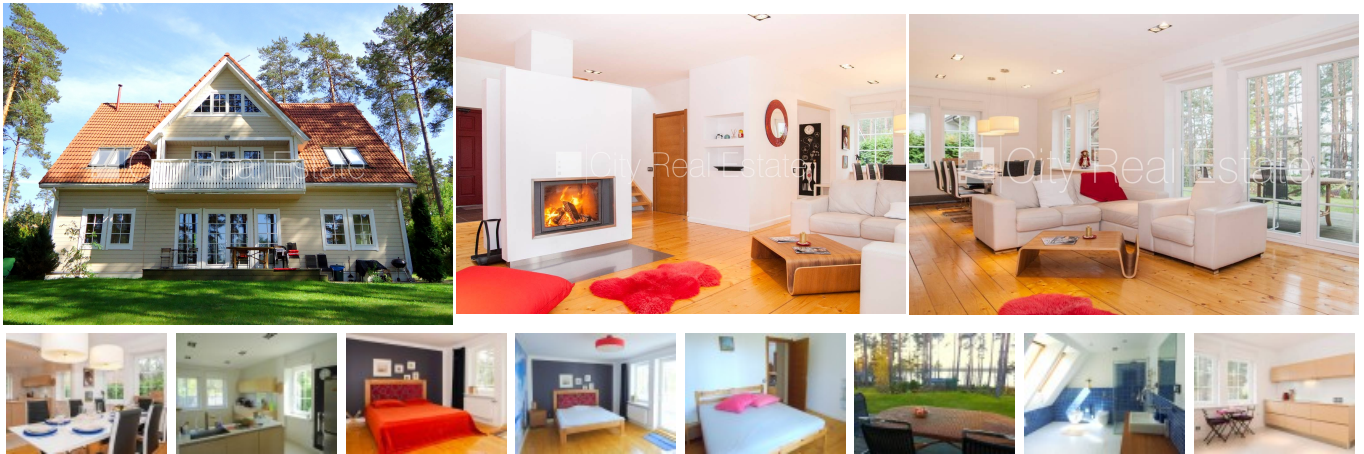

Pārdod māju Rīgas rajonā, Baltezerā, Annas iela

Zeme īpašumā, jaunceltne, dakstiņu jumta segums, ķieģeļu mūra sienas, labiekārtota apzaļumota teritorija, bruģēts piebraucamais ceļš, teritorijas iebrauktuves vārti aprīkoti ar automatizētu atvēršanās un aizvēršanās sistēmu, garāža divām automašīnām, garāžas vārti aprīkoti ar automatizētu atvēršanās un aizvēršanās sistēmu, pagalmā bērnu spēļu laukums, pirmais stāvs ar dārzu, balkons, terase, logi vērsti mājas abās pusēs, plašs skats no loga, mājā pieslēgta 3 fāžu elektroenerģijas jauda, guļamistabu skaits 3 gab., divstāvēgs, viesistaba, virtuve, garderobe, halle, veļas mazgātava, augstie griesti, divas ieejas, radiatori ar termoregulatoriem, gāzes apkure, apkures skaitītāji, individuāla apkures sistēmas uzskaitē, pilnā apdare, lieli skatlogi, jumta logi, krāsotas sienas, jauna santehnika, koka dēļu grīdas segums, parketa grīda, flīžu grīdas segums, trīs sanitārie mezgli, vanna, dušas kabīne, bidē, iebūvēta virtuves iekārta, iebūvēti sienas skapji, izvelkamais stūra dīvāns, gulta, divguļamā gulta, galds, krēsli, atpūtas krēsli, trīsvietīgais atpūtas krēsls, televizors, ledusskapis, trauku mazgājamā mašīna, elektriskā plīts, cepeškrāsns, tvaika nosūcējs, veļas mašīna, satelīta televīzija, internets, signalizācija, atbrīvots, priežu parka teritorija ar atļauto apbūves blīvumu, blakus ezeram, atrodas blakus mežam, netālu no galvenās šosejas, izkopts meža parks ar gājēju celiņiem, paaugstināts krasts, laivu piestātne, palīdzēsīm nokārtot hipotekāro kredītu šī īpašuma iegādei, CITY REAL ESTATE ID - 425308

ID:	425308
Tips:	Māja
Sub-tips:	Privātmāja
Cena:	525000.00 EUR
Cena m2:	1590.91 EUR
Platība:	330.00 m ²
Zemes platība:	1500 m ²
Istabas:	5
Stāvu skaits:	2
Remonts:	kapitālais remonts
Ērtības:	ir ērtības
Mēbeles:	ir mēbelēts