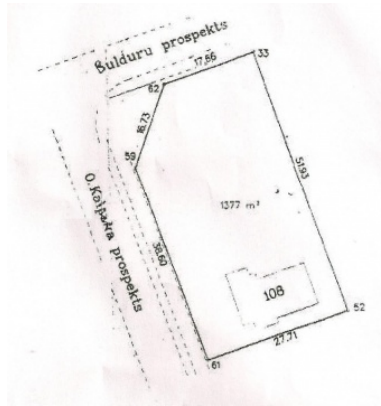

Pārdod zemi Jūrmalā, Lielupē, Bulduru prospekts

Teritorija ar atļauto apbūves blīvumu, atļauts būvēt vienkārtu ēku, atļauts būvēt divu stāvu ēku, atļauts būvēt savrupmāju, atļauts būvēt vienas ģimenes dzīvojamu ēku, atļauts būvēt viena stāva ēku ar izbūvētu mansardu, zeme robežojas ar ielu, līdz jūrai, ir elektrība, iespēja pieslēgties pilsētas kanalizācijai, iespēja pieslēgties ūdens padevei, līdz Rīgai 15 km, līdz lidostai 14 km, CITY REAL ESTATE ID - 425280

ID:	425280
Tips:	Zeme
Sub-tips:	Jaukta tipa apbūvei
Cena:	560000.00 EUR
Cena m2:	406.68 EUR
Zemes platība:	1377 m ²
Remonts:	nav remonta
Ērtības:	ir ērtības
Mēbeles:	nav mēbelēts

Kontakti:

Dinārs Naglis, +371 27065511, dinars@cityreal.lv