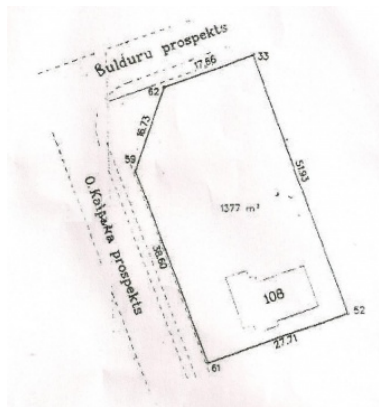

Pārdod zemi Jūrmalā, Lielupē, Bulduru prospekts

Teritorija ar atļauto apbūves blīvumu, atļauts būvēt vienkārtu ēku, atļauts būvēt divu stāvu ēku, atļauts būvēt savrupmāju, atļauts būvēt vienas ģimenes dzīvojamu ēku, atļauts būvēt viena stāva ēku ar izbūvētu mansardu, zeme robežojas ar ielu, līdz jūrai, ir elektrība, iespēja pieslēgties pilsētas kanalizācijai, iespēja pieslēgties ūdens padevei, līdz Rīgai 15 km, līdz lidostai 14 km, CITY REAL ESTATE ID - 425280

ID:	425280
Tips:	Zeme
Sub-tips:	Jaukta tipa apbūvei
Cena:	560000.00 EUR
Cena m2:	406.68 EUR
Zemes platība:	1377 m ²
Remonts:	nav remonta
Ērtības:	ir ērtības
Mēbeles:	nav mēbelēts

Kontakti:

Dinārs Naglis, +371 27065511, dinars@cityreal.lv