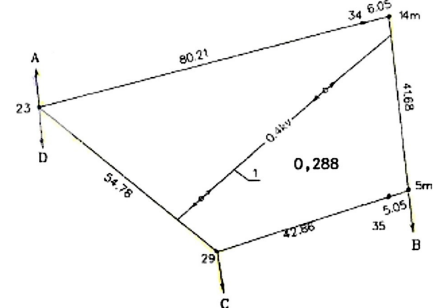

Pārdod zemi Rīgas rajonā, Mārupē, Meldriņu iela

Zeme īpašumā, zaļā teritorija 2880 m², zemi iespējams dalīt, ne mazāk kā 1500 m², atļauts būvēt ražošanas telpas, savrupmāju retināta apbūve, atļauts būvēt divas mazstāvu ģimenes mājas, atļauts būvēt divu ģimeņu dzīvojamu ēku, atļauts būvēt dvīņu māju, ir būvatļauja, zeme robežojas ar ielu, plānota gāzes pieslēguma ierīkošana, plānota elektrības pieslēguma ierīkošana, iespēja pieslēgties pilsētas kanalizācijai, iespēja pieslēgties pilsētas ūdens padevei, netālu no galvenās šosejas, stratēģiski izdevīga vieta, palīdzēs nokārtot hipotekāro kredītu šī īpašuma iegādei, CITY REAL ESTATE ID - 425253

ID:	425253
Tips:	Zeme
Sub-tips:	Apbūves gabals
Cena:	135000.00 EUR
Cena m ² :	46.88 EUR
Zemes platība:	2880 m ²

Kontakti:

Jānis, +371 24606438, city@cityreal.lv