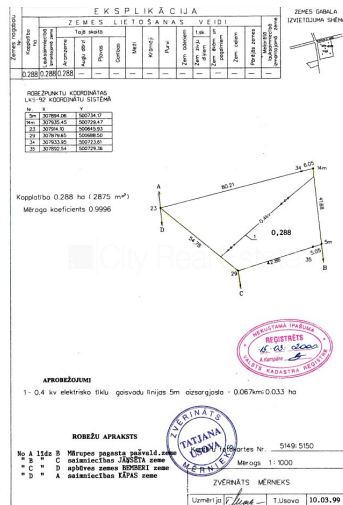

Pārdod zemi Rīgas rajonā, Mārupē, Meldriņu iela

Zeme īpašumā, zaļā teritorija 2880 m², zemi iespējams dalīt, ne mazāk kā 1500 m², atļauts būvēt ražošanas telpas, savrupmāju retināta apbūve, atļauts būvēt divas mazstāvu ģimenes mājas, atļauts būvēt divu ģimeņu dzīvojamu ēku, atļauts būvēt dvīņu māju, ir būvatļauja, zeme robežojas ar ielu, plānota gāzes pieslēguma ierīkošana, plānota elektrības pieslēguma ierīkošana, iespēja pieslēgties pilsētas kanalizācijai, iespēja pieslēgties pilsētas ūdens padevei, netālu no galvenās šosejas, stratēģiski izdevīga vieta, palīdzēs nokārtot hipotekāro kredītu šī īpašuma iegādei, CITY REAL ESTATE ID - 425253

ID:	425253
Tips:	Zeme
Sub-tips:	Apbūves gabals
Cena:	135000.00 EUR
Cena m ² :	46.88 EUR
Zemes platība:	2880 m ²

Kontakti:

Jānis, +371 24606438, city@cityreal.lv