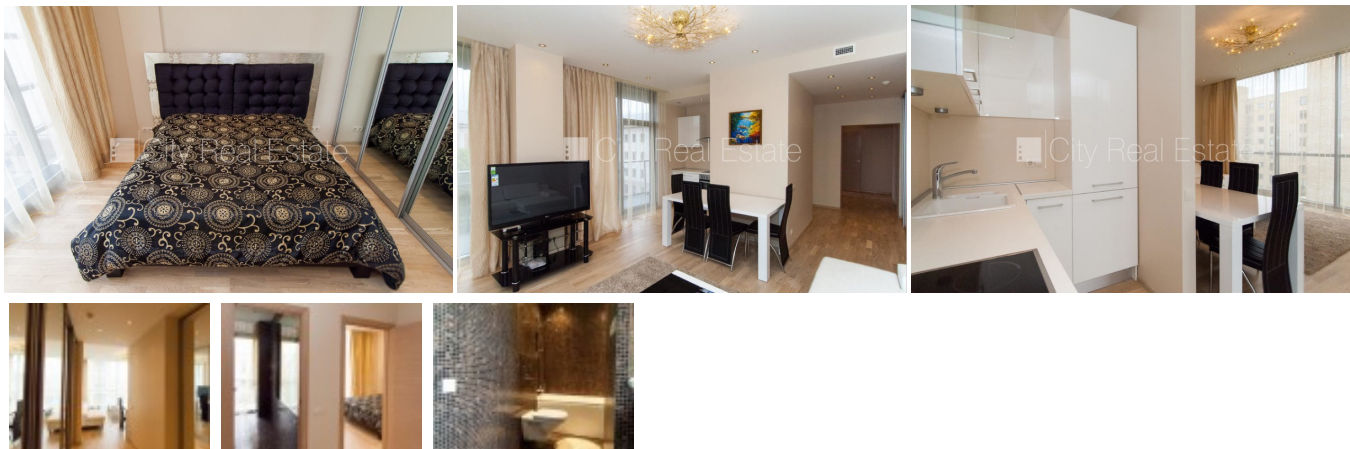

Izīrē dzīvokli Rīgā, Centrā, Pulkveža Brieža iela

Jaunceltne, iespēja nomāt autostāvvietu, ir lifts, guļamistabu skaits 1 gab., viena istaba izolēta, studio tipa, virtuve apvienota ar viesistabu, lamināta parketa grīda, flīžu grīdas segums, sanitārais mezgls apvienots, vanna, iebūvēta virtuves iekārta, iebūvēti sienas skapji, divguļamā gulta, televizors, elektriskā plīts, cepeškrāsns, veļas mašīna, diennakts videonovērošana, diennakts apsardze, kāpņu telpā koda atslēga, CITY REAL ESTATE ID - 425159

ID: **425159**
Tips: Dzīvoklis
Sub-tips: Jaunceltne
Cena: 800.00 EUR
Cena m2: 9.76 EUR
Platība: 82.00 m²
Istabas: 2
Stāvs: 4 no 7
Remonts: kapitālais remonts
Ērtības: ir ērtības
Mēbeles: ir mēbelēts

Kontakti: