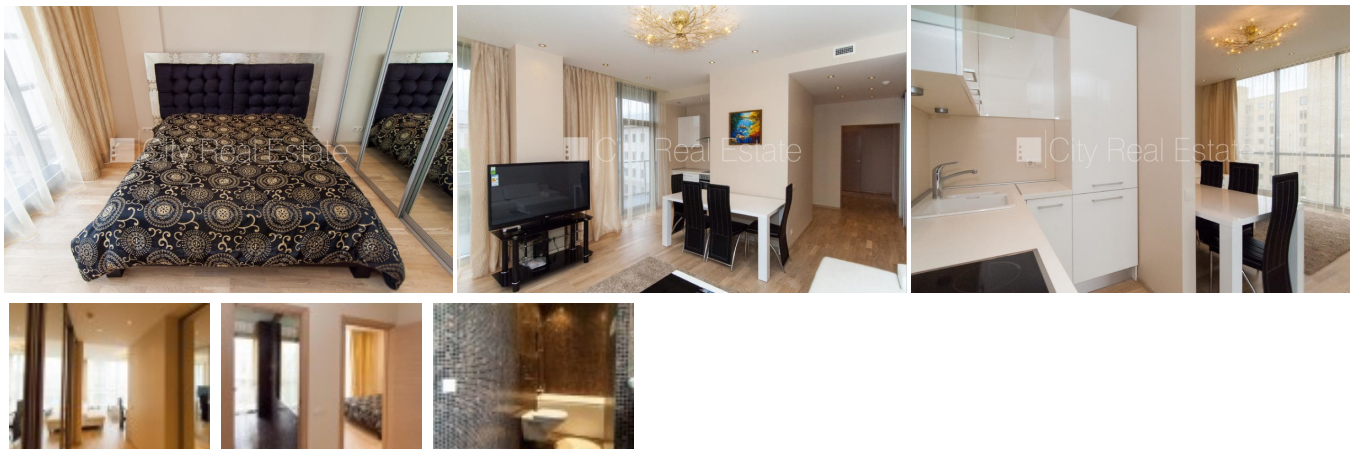

Izīrē dzīvokli Rīgā, Centrā, Pulkveža Brieža iela

Jaunceltne, iespēja nomāt autostāvvietu, ir lifts, guļamistabu skaits 1 gab., viena istaba izolēta, studio tipa, virtuve apvienota ar viesistabu, lamināta parketa grīda, flīžu grīdas segums, sanitārais mezgls apvienots, vanna, iebūvēta virtuves iekārta, iebūvēti sienas skapji, divguļamā gulta, televizors, elektriskā plīts, cepeškrāsns, veļas mašīna, diennakts videonovērošana, diennakts apsardze, kāpņu telpā koda atslēga, CITY REAL ESTATE ID - 425159

ID: **425159**
Tips: Dzīvoklis
Sub-tips: Jaunceltne
Cena: 850.00 EUR
Cena m2: 10.37 EUR
Platība: 82.00 m²
Istabas: 2
Stāvs: 4 no 7
Remonts: kapitālais remonts
Ērtības: ir ērtības
Mēbeles: ir mēbelēts

Kontakti: