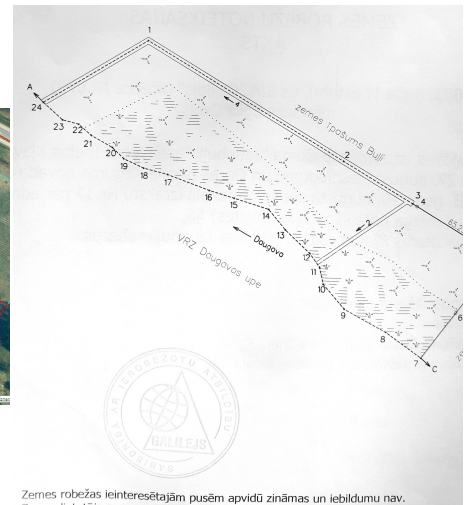

Pārdod zemi Ogres rajonā, Ķeguma lauku teritorija

Zemes robežas ieinteresētajām pusēm apvidū zināmas un iebildumu nav.

Zemi iespējams dalīt, iespējama mazstāvu apbūve, zeme robežojas ar upi, zeme jāattīra no krūmājiem, iespēja pieslēgties elektropadevei, netālu no galvenās šosejas 100 m, paaugstināts krasts, līdz Rīgai 40 km, līdz tuvākajai pilsētai 4 km, stratēģiski izdevīga vieta, CITY REAL ESTATE ID - 424815

ID:	424815
Tips:	Zeme
Sub-tips:	Zeme laukos
Cena:	79900.00 EUR
Cena m2:	3.86 EUR
Zemes platība:	20700 m ²

Kontakti:

Dainars Bernics, +371 24606438, dainars@cityreal.lv