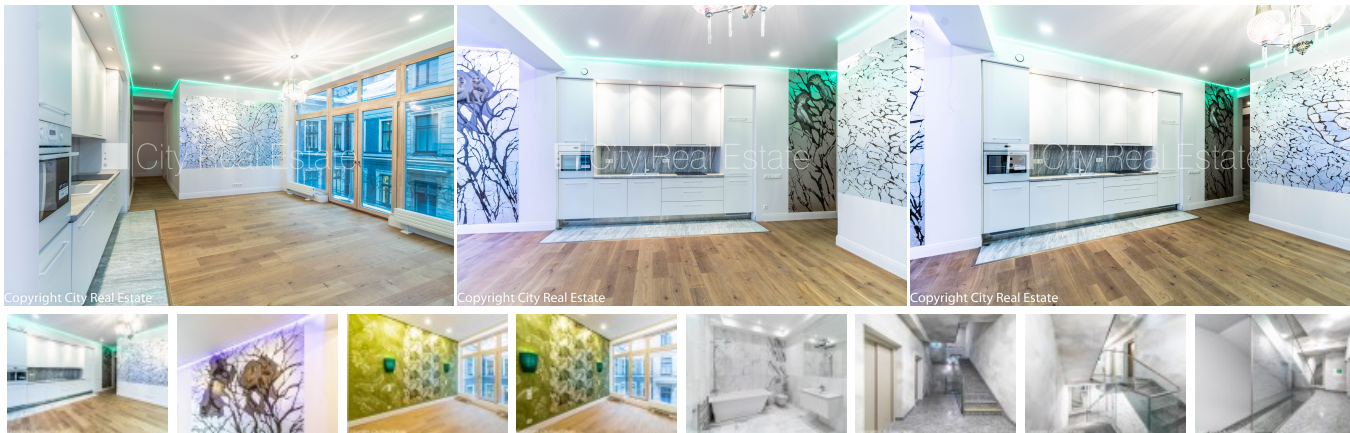

Izīrē dzīvokli Rīgā, Centrā, Stabu iela

Jaunceltne, slēgts pagalms, ieeja no pagalma, ir lifts, divi balkoni 3 m<sup>2</sup>, terase 29,20 m<sup>2</sup>, logi vērsti mājas abās pusēs, guļamistabu skaits 2 gab., istabas izolētas 2 gab., studio tipa, virtuve apvienota ar viesistabu, garderobe, augstie griesti, radiatori ar termoregulatoriem, centrālā apkure, apkures skaitītāji, individuāla apkures sistēmas uzskaitē, pilnā apdare, apsildāma grīda vannas istabā, lieli skatlogi, koka stikla pakešu logi, iebūvēti gaismas ķermeņi, parketa grīda, marmora grīdas segums, divi sanitārie mezgli, vanna, dušas kabīne, iebūvēta virtuves iekārta, ledusskapis, trauku mazgājamā mašīna, indukcijas plīts, cepeškrāsns, internets, video domofons, slēgta kāpņu telpa, kāpņu telpā koda atslēga, CITY REAL ESTATE ID - 424696

ID: **424696**  
Tips: Dzīvoklis  
Sub-tips: Jaunceltne  
Cena: 2000.00 EUR  
Cena m<sup>2</sup>: 14.83 EUR  
Platība: 134.90 m<sup>2</sup>  
Istabas: 3  
Stāvs: 5 no 7  
Remonts: kapitālais remonts  
Ērtības: ir ērtības  
Mēbeles: daļēji mēbelēts