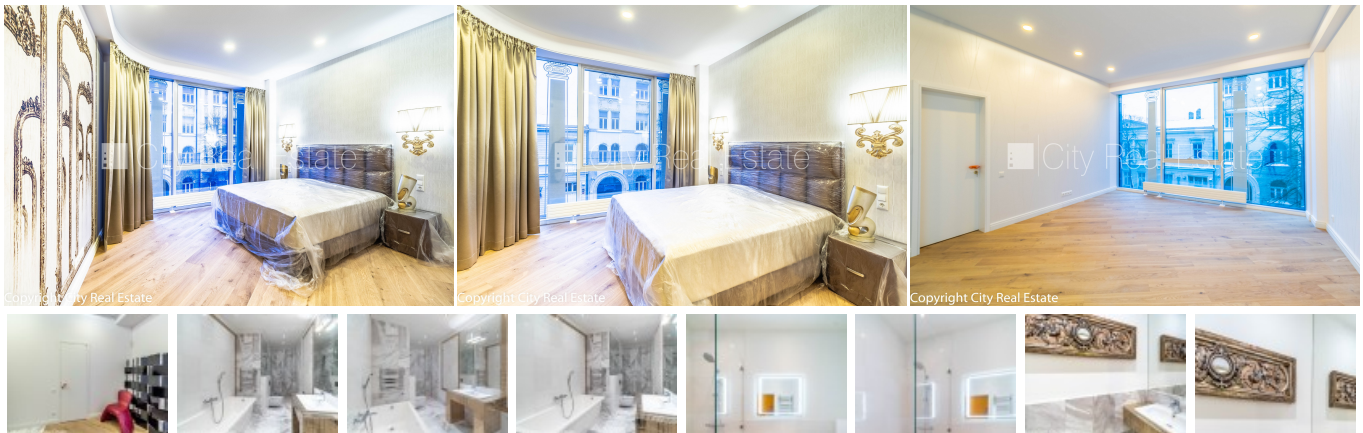

Izīrē dzīvokli Rīgā, Centrā, Stabu iela

Jaunceltne, slēgts pagalms, ieeja no pagalma, ir lifts, balkons 1,90 m², logi vērsti mājas abās pusēs, gaisa ventilācijas sistēma, istabas izolētas 2 gab., studio tipa, virtuve apvienota ar viesistabu, garderobe, augstie griesti, radiatori ar termoregulatoriem, centrālā apkure, apkures skaitītāji, individuāla apkures sistēmas uzskaitē, pilnā apdare, apsildāma grīda vannas istabā, lieli skatlogi, koka stikla pakešu logi, iebūvēti gaismas ķermeņi, parketa grīda, marmora grīdas segums, trīs sanitārie mezgli, vanna, dušas kabīne, iebūvēta virtuves iekārta, divguļamā gulta, ledusskapis, trauku mazgājamā mašīna, indukcijas plīts, cepeškrāsns, internets, video domofons, slēgta kāpņu telpa, kāpņu telpā koda atslēga, stratēģiski izdevīga vieta, CITY REAL ESTATE ID - 424691

ID: **424691**
Tips: Dzīvoklis
Sub-tips: Jaunceltne
Cena: 1800.00 EUR
Cena m²: 16.33 EUR
Platība: 110.20 m²
Istabas: 3
Stāvs: 3 no 7
Remonts: kapitālais remonts
Ērtības: ir ērtības
Mēbeles: daļēji mēbelēts