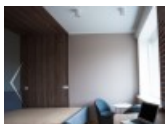

Izīrē dzīvokli Rīgā, Šampēterī-Pleskodālē, Ventspils iela

Pagalma māja, renovēta māja, labiekārtota apzaļumota teritorija, vieta automašīnai, studio tipa, virtuve apvienota ar istabu, plastikāta stikla pakešu logi, lamināta parketa grīda, flīžu grīdas segums, sanitārais mezgls apvienots, dušas kabīne, iebūvēta virtuves iekārta, iebūvēti sienas skapji, gulta, žurnālu galdiņš, krēsli, ledusskapis, elektriskā plīts, tvaika nosūcējs, veļas mašīna, internets, kāpņu telpā koda atslēga, atbrīvo novembrī, slēdzot īres līgumu, Jums būs jāmaksā par pirmo īres mēnesi, kā arī jāiemaksā drošības depozīts viena mēneša īres maksas apmērā, CITY REAL ESTATE ID - 424663

ID: **424663**
Tips: Dzīvoklis
Sub-tips: Specprojekts
Cena: 525.00 EUR
Cena m²: 23.86 EUR
Platība: 22.00 m²
Istabas: 1
Stāvs: 3 no 3
Remonts: kapitālais remonts
Ērtības: ir ērtības
Mēbeles: ir mēbelēts

Kontakti:

Edgars, +371 27065516, edgars@cityreal.lv