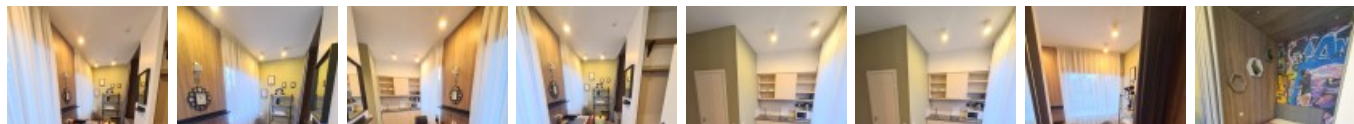

Izīrē dzīvokli Rīgā, Šampēterī-Pleskodālē, Ventspils iela

Renovēta māja, labiekārtota apzaļumota teritorija, apsargāta autostāvvietā, studio tipa, virtuve apvienota ar istabu, veļas mazgātava, radiatori ar termoregulatoriem, centrālā apkure, pilnā apdare, apsildāma grīda vannas istabā, plastikāta stikla pakešu logi, krāsotas sienas, jauna santehnika, lamināta parketa grīda, sanitārais mezgls apvienots, dušas kabīne, iebūvēta virtuves iekārta, iebūvēti sienas skapji, divguļamā gulta, žurnālu galdiņš, krēsli, skapis, apavu skapis, spogulis, ledusskapis, elektriskā plīts, tvaika nosūcējs, optiskais internets, diennakts videonovērošana, iespējama telpu uzkopšana, slēgta kāpņu telpa, atbrīvo novembrī, CITY REAL ESTATE ID - 424535

ID: **424535**
Tips: Dzīvoklis
Sub-tips: Specprojekts
Cena: 320.00 EUR
Cena m²: 14.55 EUR
Platība: 22.00 m²
Istabas: 1
Stāvs: 1 no 3
Remonts: kapitālais remonts
Ērtības: ir ērtības
Mēbeles: ir mēbelēts