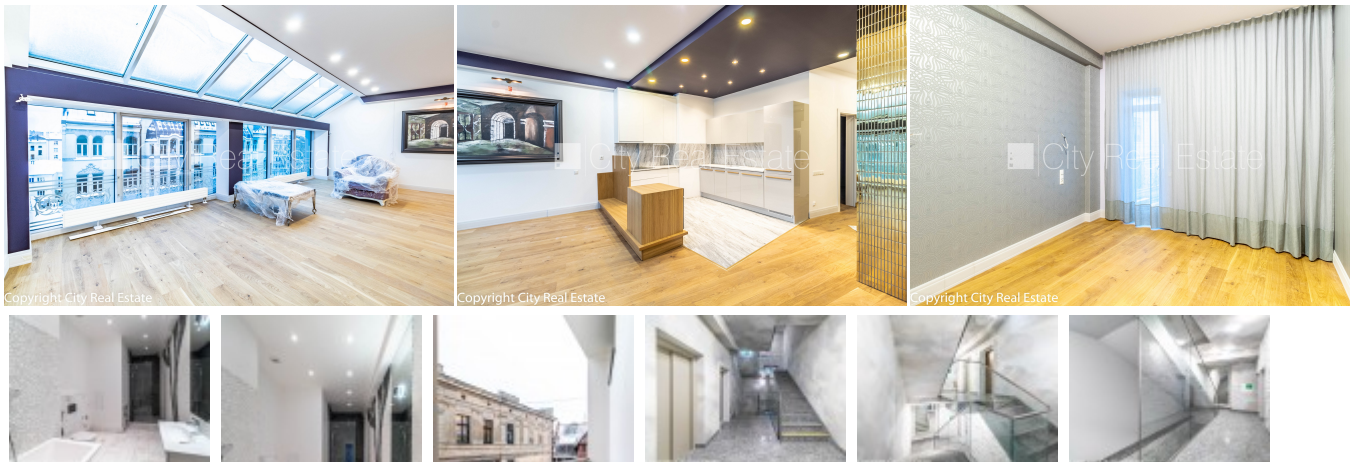

Izīrē dzīvokli Rīgā, Centrā, Stabu iela

Jaunceltne, fasādes māja, slēgts pagalms, līdz tuvākajai autostāvvietai 70 m, ieeja no pagalma, ir lifts, balkons 1,90 m², logi vērsti uz ielas pusi, istabas izolētas 2 gab., studio tipa, virtuve apvienota ar viesistabu, garderobe, augstie griesti, radiatori ar termoregulatoriem, centrālā apkure, apkures skaitītāji, individuāla apkures sistēmas uzskaitē, pilnā apdare, lieli skatlogi, koka stikla pakešu logi, parketa grīda, marmora grīdas segums, sanitārais mezgls apvienots, vanna, dušas kabīne, iebūvēta virtuves iekārta, ledusskapis, trauku mazgājamā mašīna, indukcijas plīts, cepeškrāsns, internets, video domofons, slēgta kāpņu telpa, kāpņu telpā koda atslēga, stratēģiski izdevīga vieta, CITY REAL ESTATE ID - 424386

ID: **424386**
 Tips: Dzīvoklis
 Sub-tips: Jaunceltne
 Cena: 2000.00 EUR
 Cena m²: 17.81 EUR
 Platība: 112.30 m²
 Istabas: 2
 Stāvs: 6 no 7
 Remonts: kapitālais remonts
 Ērtības: ir ērtības
 Mēbeles: daļēji mēbelēts