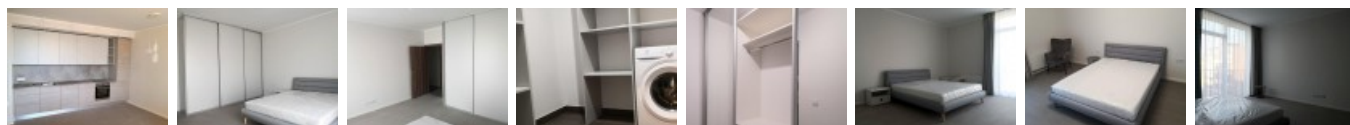

Izīrē dzīvokli Rīgā, Centrā, Pulkveža Brieža iela

Projekts - Park Alley, jaunceltne, slēgts pagalms, iespēja nomāt autostāvvietu, pagalmā bērnu spēļu laukums, ir lifts, terase, logi vērsti mājas abās pusēs, istabas izolētas 3 gab., studio tipa, virtuve apvienota ar viesistabu, plastikāta stikla pakešu logi, metāla durvis, lamināta parketa grīda, flīžu grīdas segums, divi sanitārie mezgli, vanna, dušas kabīne, iebūvēta virtuves iekārta, iebūvēti sienas skapji, ledusskapis, trauku mazgājamā mašīna, indukcijas plīts, cepeškrāsns, veļas mašīna, internets, slēgta kāpņu telpa, kāpņu telpā koda atslēga, atbrīvots, stratēģiski izdevīga vieta, CITY REAL ESTATE ID - 422945

ID: **422945**
Tips: Dzīvoklis
Sub-tips: Jaunceltne
Cena: 950.00 EUR
Cena m2: 8.19 EUR
Platība: 116.00 m²
Istabas: 4
Stāvs: 6 no 7
Remonts: kapitālais remonts
Ērtības: ir ērtības
Mēbeles: ir mēbelēts

Kontakti: