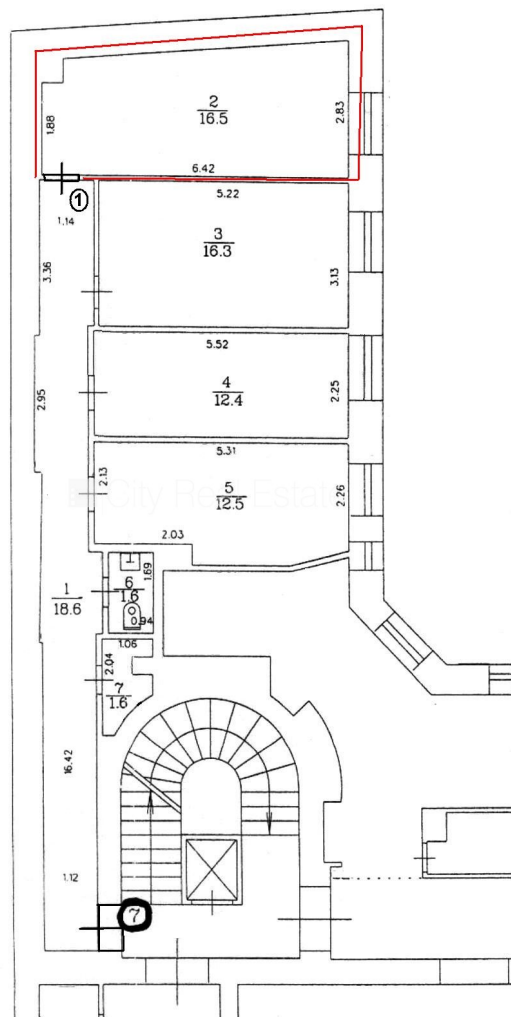

Iznomā komercitelpas Rīgā, Centrā, Krišjāņa Valdemāra iela

Fasādes māja, ieeja no ielas, ir lifts, plastikāta stikla pakešu logi, lamināta parketa grīda, tualete kāpņu telpā, izvēloties šo īpašumu, komisijas maksa par starpniecības pakalpojumiem ir vienāda ar vienu pusi (50%) no šī īpašuma viena mēneša īres maksas, CITY REAL ESTATE ID - 422034

ID: **422034**
 Tips: Komerctelpas
 Sub-tips: Biroja telpas
 Cena: 160.00 EUR
 Cena m2: 6.7 EUR
 Platība: 23.88 m²
 Istabas: 1
 Stāvs: 5 no 6
 Remonts: kosmētiskais remonts
 Ērtības: ir ērtības
 Mēbeles: nav mēbelēts