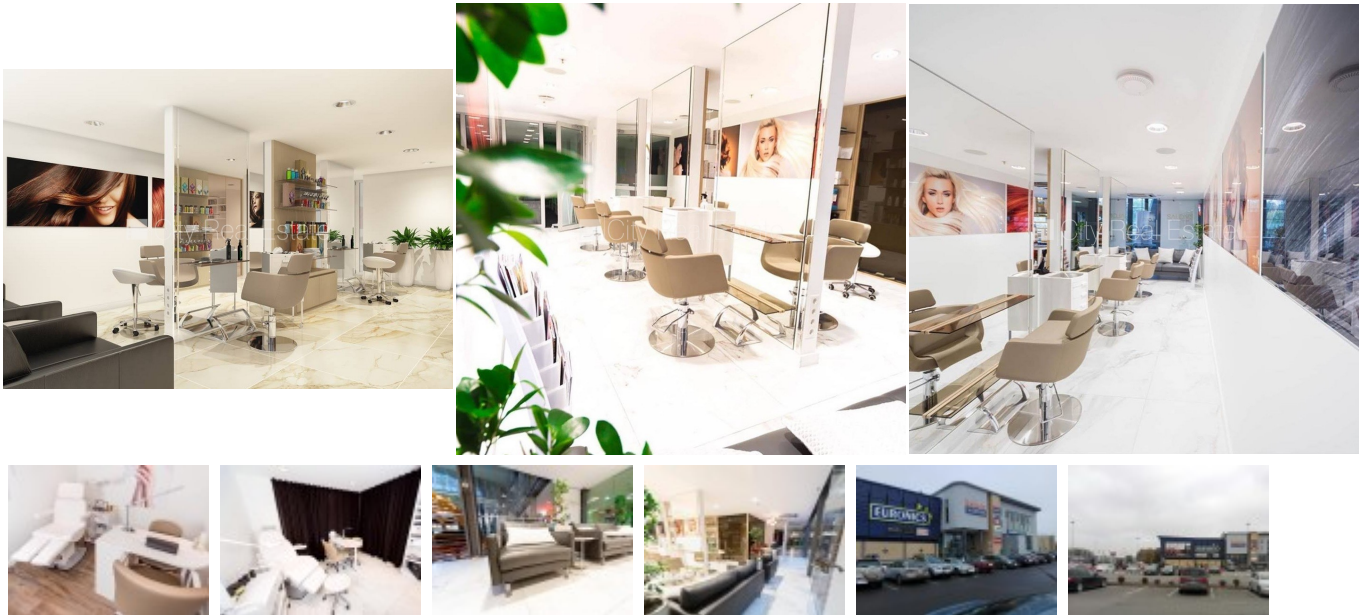

Iznomā komercietelpas Rīgā, Šampēterī-Pleskodālē, Lielirbes iela

Bezmaksas stāvvietā pagalmā, objektu apsargā fiziskā apsardze, teritorijas stāvlaukums noklāts ar asfaltbetona segumu, gaisa ventilācijas sistēma, gaisa kondicionēšanas sistēma, diennakts videonovērošana, stratēģiski izdevīga vieta, CITY REAL ESTATE ID - 421946

ID: **421946**
Tips: Komerctelpas
Sub-tips: Salons
Cena: 1000.00 EUR
Cena m2: 8 EUR
Platība: 125.00 m²
Istabas: 1
Stāvs: 2 no 3
Remonts: kapitālais remonts
Ērtības: ir ērtības
Mēbeles: nav mēbelēts

Kontakti: