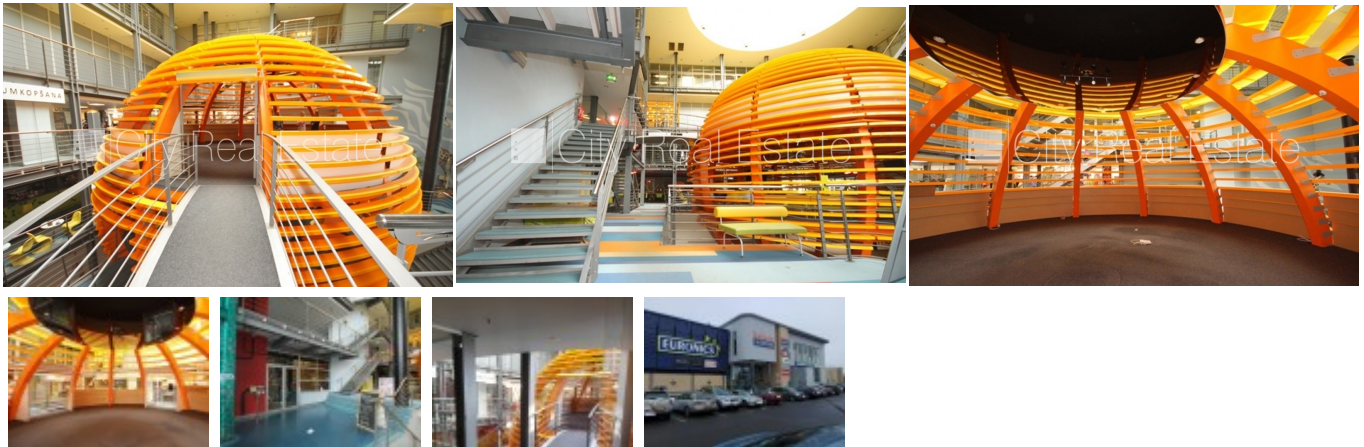

Iznomā komercitelpas Rīgā, Šampēterī-Pleskodālē, Lielirbes iela

Bezmaksas stāvvietā pagalmā, objektu apsargā fiziskā apsardze, teritorijas stāvlaukums noklāts ar asfaltbetona segumu, gaisa ventilācijas sistēma, gaisa kondicionēšanas sistēma, diennakts videonovērošana, CITY REAL ESTATE ID - 421944