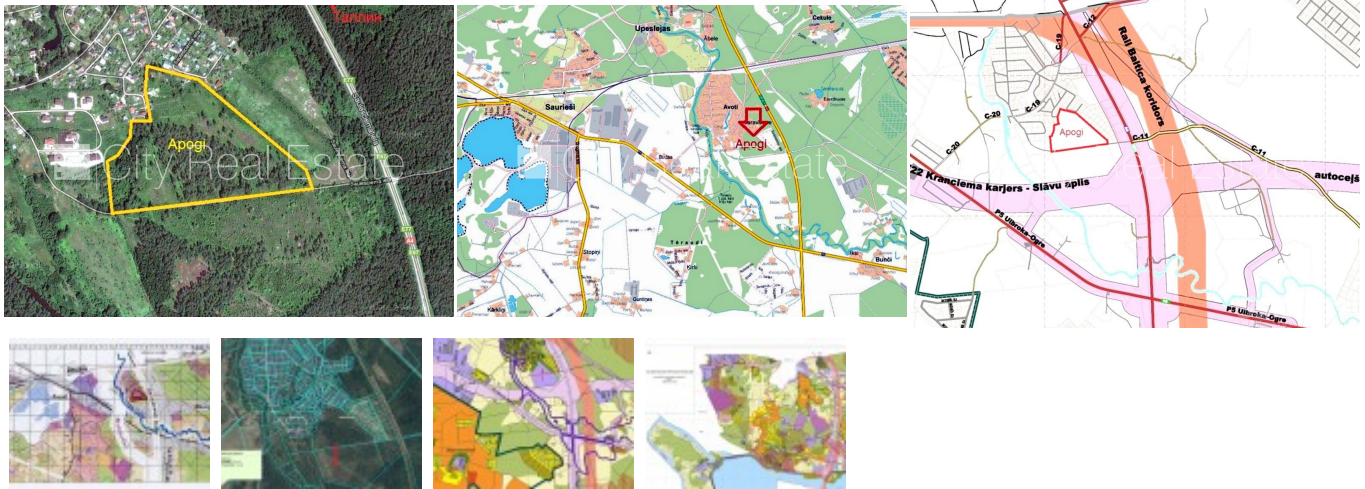

Pārdod zemi Rīgas rajonā, Sauriešos

Zaļā teritorija, atļauja zemes transformācijai, zemi iespējams dalīt, atļauts būvēt tūrisma pakalpojuma objektu, viesu māju, blakus upei, atrodas blakus mežam, iespēja pieslēgties gāzes pievadam, iespēja pieslēgties elektropadevei, 20 KW elektrības līnija, vairāki pievadceļi, netālu no galvenās šosejas, uz zemes teritorijas ir mežs, mežs daļēji izstrādāts, stratēģiski izdevīga vieta, palīdzēs nokārtot hipotekāro kredītu šī īpašuma iegādei, komisijas maksa par starpniecības pakalpojumiem nav jāmaksā, CITY REAL ESTATE ID - 419785

ID:	<b>419785</b>
Tips:	Zeme
Sub-tips:	Jaukta tipa apbūvei
Cena:	173000.00 EUR
Cena m2:	2.26 EUR
Zemes platība:	76700 m <sup>2</sup>