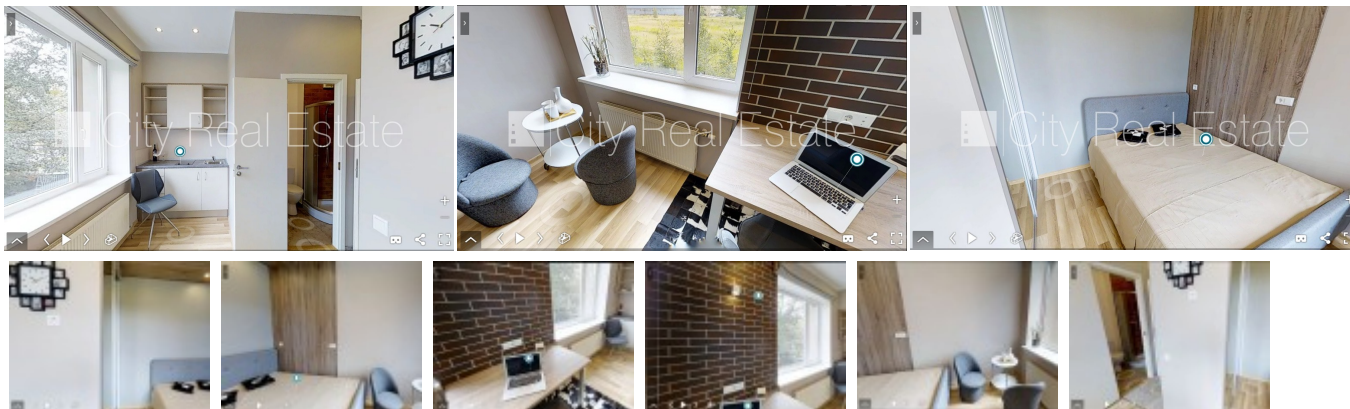

Izīrē dzīvokli Rīgā, Šampēterī-Pleskodālē, Ventspils iela

Renovēta māja, labiekārtota apzaļumota teritorija, vieta automašīnai, studio tipa, virtuve apvienota ar istabu, gāzes apkure, pilnā apdare, apsildāma grīda vannas istabā, plastikāta stikla pakešu logi, lamināta parketa grīda, sanitārais mezgls apvienots, dušas kabīne, iebūvēta virtuves iekārta, iebūvēti sienas skapji, divguļamā gulta, rakstāmgalds, žurnālu galdiņš, krēsli, atpūtas krēsli, ledusskapis, elektriskā plīts, tvaika nosūcējs, veļas mašīna, internets, slēgta kāpņu telpa, kāpņu telpā koda atslēga, CITY REAL ESTATE ID - 419385

ID: **419385**  
Tips: Dzīvoklis  
Sub-tips: Specprojekts  
Cena: 230.00 EUR  
Cena m2: 10.45 EUR  
Platība: 22.00 m<sup>2</sup>  
Istabas: 1  
Stāvs: 2 no 3  
Remonts: kapitālais remonts  
Ērtības: ir ērtības  
Mēbeles: ir mēbelēts