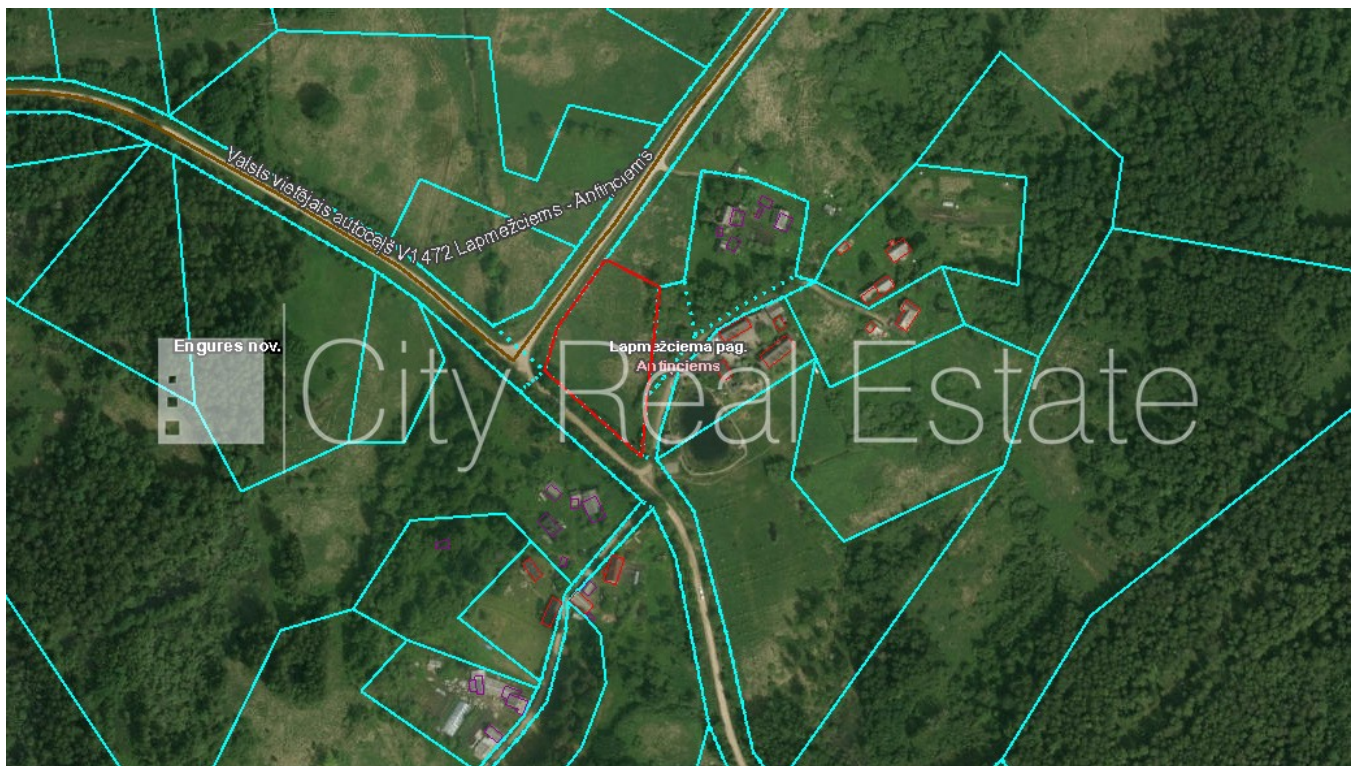

Pārdod zemi Tukuma rajonā, Engures pagasts

Blakus ezeram, blakus jūrai, krūmāji, pļavas 0.292 ha, aramzeme 0.208 ha, nav apgrūtinājumu, CITY REAL ESTATE ID - 417944

| | |
|----------------|---------------------|
| ID: | 417944 |
| Tips: | Zeme |
| Sub-tips: | Apbūves gabals |
| Cena: | 34900.00 EUR |
| Cena m2: | 6.98 EUR |
| Zemes platība: | 5000 m ² |