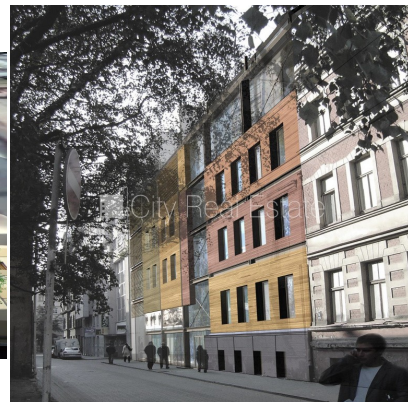

Pārdod zemi Rīgā, Centrā, Jeruzalemes iela

Atļauts būvēt piecu stāvu ēku, atļauts būvēt sešu stāvu ēku, zeme robežojas ar ielu, ir elektrība, ir gāze, pilsētas kanalizācija, pilsētas ūdens, par cenu iespējams vienoties, CITY REAL ESTATE ID - 416091