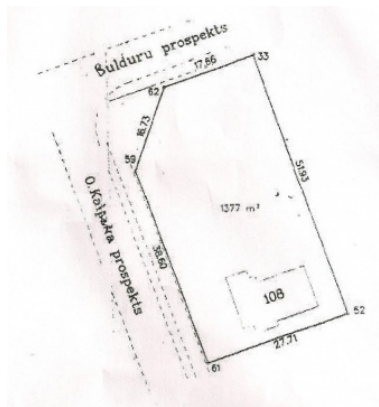

Pārdod zemi Jūrmalā, Lielupē, Bulduru prospekts

Teritorija ar atļauto apbūves blīvumu, atļauts būvēt vienkārtu ēku, atļauts būvēt divu stāvu ēku, atļauts būvēt savrupmāju, atļauts būvēt vienas ģimenes dzīvojamu ēku, atļauts būvēt viena stāva ēku ar izbūvētu mansardu, zeme robežojas ar ielu, līdz jūrai, ir elektrība, iespēja pieslēgties pilsētas kanalizācijai, iespēja pieslēgties ūdens padevei, līdz Rīgai 15 km, līdz lidostai 14 km, CITY REAL ESTATE ID - 409689

ID:	<b>409689</b>
Tips:	Zeme
Sub-tips:	Jaukta tipa apbūvei
Cena:	490000.00 EUR
Cena m2:	355.85 EUR
Zemes platība:	1377 m <sup>2</sup>
Remonts:	nav remonta
Ērtības:	ir ērtības
Mēbeles:	nav mēbelēts