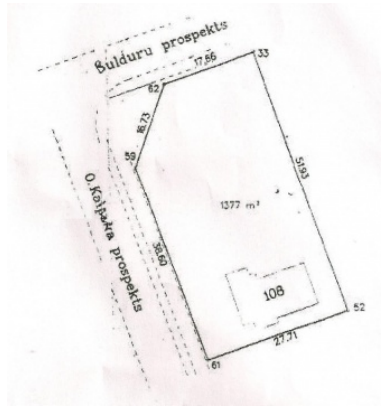

Pārdod zemi Jūrmalā, Lielupē, Bulduru prospekts

Teritorija ar atļauto apbūves blīvumu, atļauts būvēt vienkārtu ēku, atļauts būvēt divu stāvu ēku, atļauts būvēt savrupmāju, atļauts būvēt vienas ģimenes dzīvojamu ēku, atļauts būvēt viena stāva ēku ar izbūvētu mansardu, zeme robežojas ar ielu, līdz jūrai, ir elektrība, iespēja pieslēgties pilsētas kanalizācijai, iespēja pieslēgties ūdens padevei, līdz Rīgai 15 km, līdz lidostai 14 km, CITY REAL ESTATE ID - 409689

ID:	409689
Tips:	Zeme
Sub-tips:	Jaukta tipa apbūvei
Cena:	445000.00 EUR
Cena m2:	323.17 EUR
Zemes platība:	1377 m ²
Remonts:	nav remonta
Ērtības:	ir ērtības
Mēbeles:	nav mēbelēts

Kontakti:

Dinārs Naglis, +371 27065511, dinars@cityreal.lv