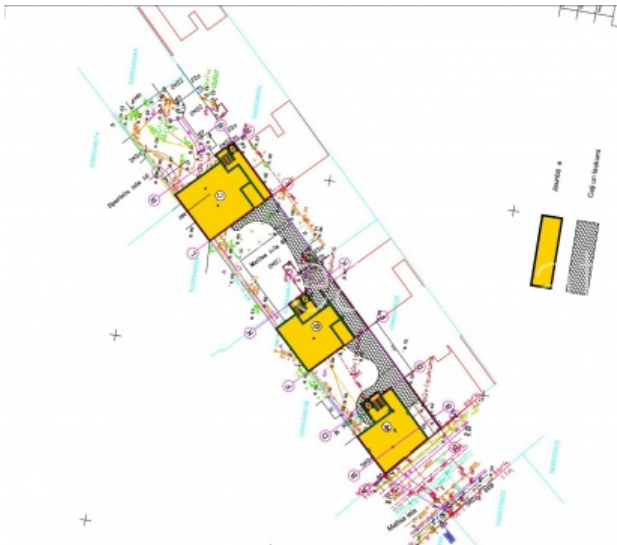

Pārdod zemi Rīgā, Centrā, Matīsa iela

Zeme paredzēta komercapbūvei, atļauts būvēt daudzstāvu daudzdzīvokļu ēku, iespēja pieslēgties elektropadevei, iespēja pieslēgties kanalizācijai, iespēja pieslēgties pilsētas kanalizācijai, iespēja pieslēgties pilsētas ūdens padevei, skices projekts, CITY REAL ESTATE ID - 409431