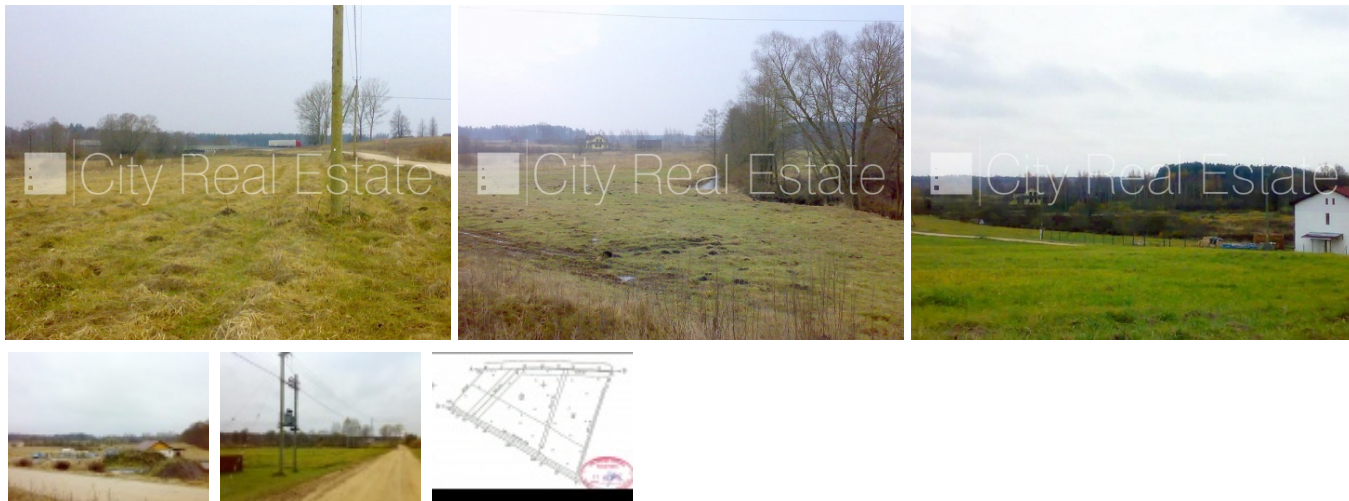

Pārdod zemi Rīgas rajonā, Baldones lauku teritorijā

Iespējama mazstāvu apbūve, zeme robežojas ar upi, aramzeme, par cenu iespējams vienoties, CITY REAL ESTATE ID - 409328

ID:	409328
Tips:	Zeme
Sub-tips:	Apbūves gabals
Cena:	264500.00 EUR
Cena m2:	7.73 EUR
Zemes platība:	34200 m ²