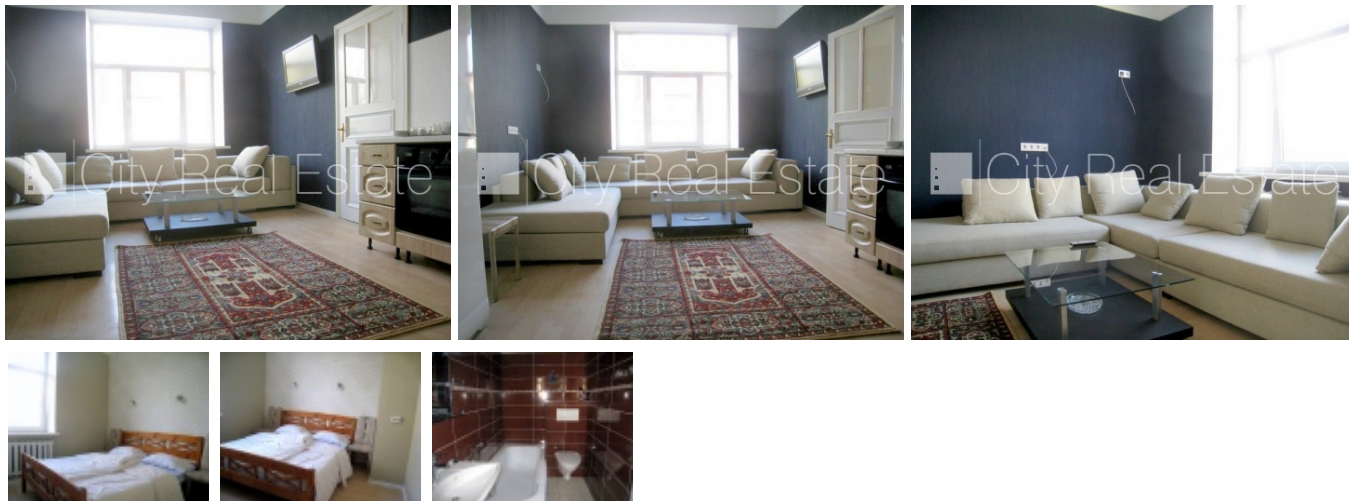

Izīrē dzīvokli Rīgā, Centrā, Lāčplēša iela

Fasādes māja, slēgts pagalms, vieta automašīnai, ieeja no ielas, ir lifts, kāpņu telpa pēc kosmētiskā remonta, centrālā apkure, pilnā apdare, plastikāta stikla pakešu logi, izlīmētas tapetes, krāsotas sienas, jauna santehnika, lamināta parketa grīda, flīžu grīdas segums, sanitārais mezgls apvienots, vanna, iebūvēta virtuves iekārta, dīvāns, divguļamā gulta, žurnālu galdiņš, bufete, televizors, ledusskapis, veļas mašīna, internets, kāpņu telpā koda atslēga, CITY REAL ESTATE ID - 354153

ID: **354153**
Tips: Dzīvoklis
Sub-tips: Pirmskara māja
Cena: 600.00 EUR
Cena m2: 16.22 EUR
Platība: 37.00 m²
Istabas: 2
Stāvs: 5 no 6
Remonts: kapitālais remonts
Ērtības: ir ērtības
Mēbeles: ir mēbelēts