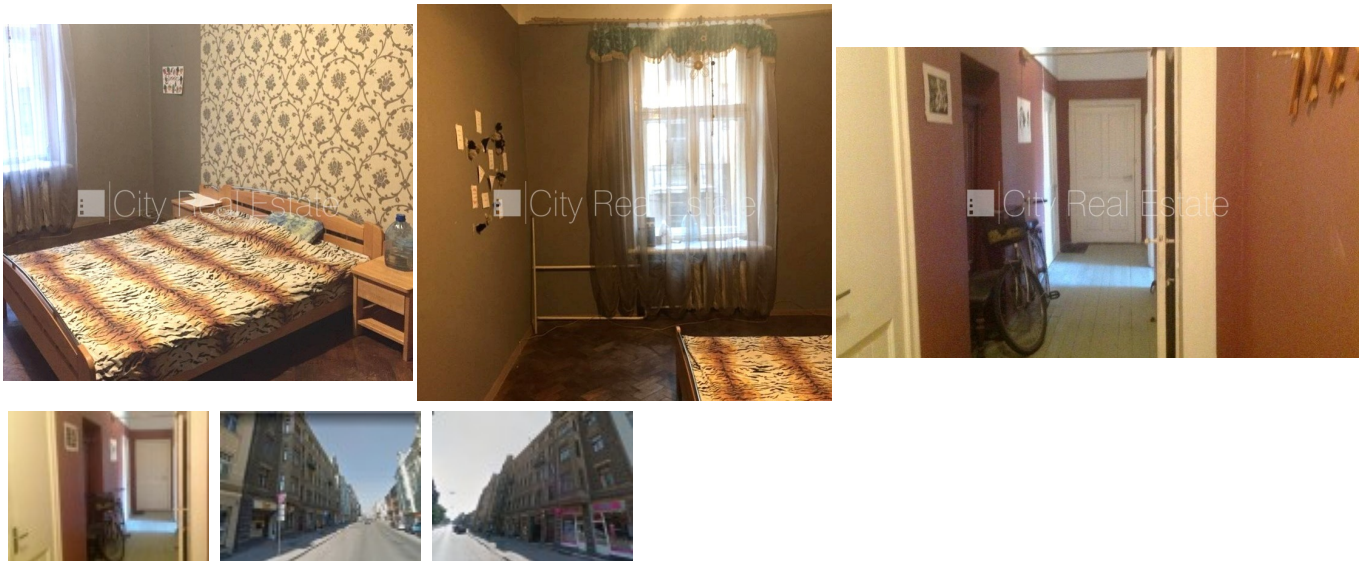

Izīrē istabu Rīgā, Centrā, Matīsa iela

Fasādes māja, ieeja no ielas, kāpņu telpa pēc kosmētiskā remonta, logi vērsti uz pagalma pusi, istaba izolēta 20 m², augstie griesti, centrālā apkure, plastikāta stikla pakešu logi, izlīmētas tapetes, lamināta parketa grīda, koplietojamas labierīcības koridorā (WC, Duša), gulta, skapis, ledusskapis, gāzes plīts, veļas mašīna, slēgta kāpņu telpa, uz 1 gadu, ar iespēju pagarināt līgumu, atbrīvots, slēdzot īres līgumu, Jums būs jāmaksā par pirmo īres mēnesi, kā arī jāiemaksā drošības depozīts viena mēneša īres maksas apmērā, izvēloties šo īpašumu, komisijas maksa par starpniecības pakalpojumiem ir vienāda ar vienu pusi (50%) no šī īpašuma viena mēneša īres maksas, CITY REAL ESTATE ID - 101508

ID: **101508**
Tips: Istaba
Sub-tips: Komunālajā dzīvoklī
Cena: 135.00 EUR
Cena m²: 6.75 EUR
Platība: 20.00 m²
Istabas: 1
Stāvs: 2 no 5
Remonts: kosmētiskais remonts
Ērtības: ir ērtības
Mēbeles: ir mēbelēts